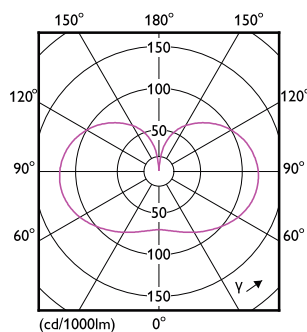

Rysunki techniczne

Product	D	C
LED classic 200W A95 E27 WW FR ND 1PF	95 mm	165 mm

Dane fotometryczne

Spectral Power Distribution Colour - LED classic 200W A95 E27 WW FR ND
1PF

Light Distribution Diagram - LED classic 200W A95 E27 WW FR ND 1PF

Żarówki LED z klasycznym żarnikiem

Dane fotometryczne

General uniform lighting - LED classic 200W A95 E27 WW FR ND 1PF

Okres eksploatacji

Life Expectancy Diagram - LED classic 200W A95 E27 WW FR ND 1PF

Lumen Maintenance Diagram - LED classic 200W A95 E27 WW FR ND 1PF