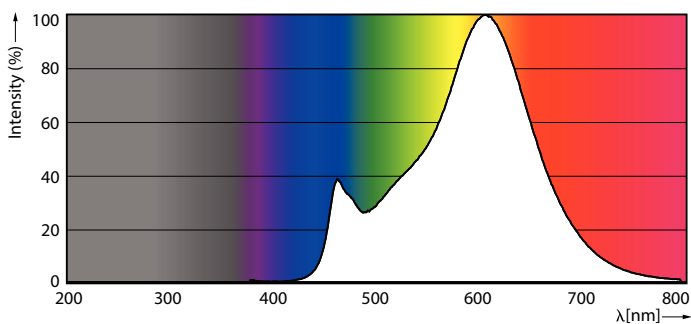

Dane techniczne oświetlenia	
Kod Barwy	827 [CCT of 2700K]
Kod barwy	827 [CCT of 2700K]
Strumień Świetlny	3 452 lm
Oznaczenie koloru	barwa ciepło-biała (WW)
Skorelowana Temperatura Barwowa (Nom)	2700 K
Skuteczność świetlna (znamionowa) (Nom)	150,00 lm/W
Jednorodność barw	<6
Wskaźnik oddawania barw (CRI)	80
LLMF At End Of Nominal Lifetime (Nom)	70 %
Wartość migotania (PstLM)	1
Wartość efektu stroboskopowego (SVM)	0,4

Certyfikaty i zastosowania

Klasa Efektywności Energetycznej	D
Zużycie energii elektrycznej w kWh/1000 h	23 kWh
Numer Rejestracyjny EPREL	374908
EyeComfort	Tak

Dane techniczne produktu

Nazwa produktu na zamówieniu	LED classic 200W A95 E27 WW FR ND 1PF
------------------------------	--

Rysunki techniczne

Product	D	C
LED classic 200W A95 E27 WW FR ND 1PF	95 mm	165 mm

Dane fotometryczne

Spectral Power Distribution Colour - LED classic 200W A95 E27 WW FR ND
1PF

Light Distribution Diagram - LED classic 200W A95 E27 WW FR ND 1PF