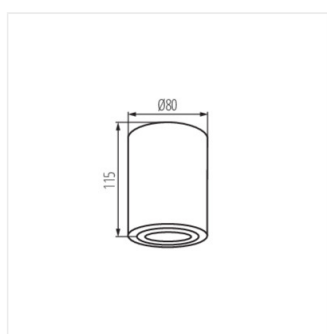

BORD XS DLP-50-W **25479** max 10W biały

Łagodne krawędzie, zakrzywione linie i opływowy kształt nadają oprawom Kanlux BORD XS elegancji i subtelności. Nowoczesny design, elegancka prostota oraz owalny kształt sprawiają, że oprawy te pasują zarówno do wnętrz mieszkalnych jak i komercyjnych. Jest to nowa odsłona popularnych opraw Kanlux BORD.

- Materiał obudowy: stop aluminium

BORD XS

Oprawa sufitowa punktowa

BORD XS DLP-50-B

BORD XS DLP-50-W

BORD XS DLP-50