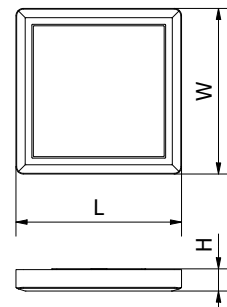

**LOUIS**

LD-LSN0xxW-NB

LD-LSNKxxW-NB

|               |     |        |       |               |
|---------------|-----|--------|-------|---------------|
| LD-LSN006W-NB | 6W  | 480lm  | 98 g  | 5902801226366 |
| LD-LSN012W-NB | 12W | 960lm  | 155 g | 5902801226090 |
| LD-LSN024W-NB | 24W | 1920lm | 274 g | 5902801225819 |
| LD-LSNK06W-NB | 6W  | 480lm  | 102 g | 5902801226229 |
| LD-LSNK12W-NB | 12W | 960lm  | 175 g | 5902801226076 |
| LD-LSNK24W-NB | 24W | 1920lm | 305 g | 5902801226533 |

**D H**

|               |         |       |
|---------------|---------|-------|
| LD-LSN006W-NB | Ø120 mm | 28 mm |
| LD-LSN012W-NB | Ø170 mm |       |
| LD-LSN024W-NB | Ø225 mm |       |

**L W H**

|               |        |        |       |
|---------------|--------|--------|-------|
| LD-LSNK06W-NB | 120 mm | 120 mm | 28 mm |
| LD-LSNK12W-NB | 170 mm | 170 mm |       |
| LD-LSNK24W-NB | 225 mm | 225 mm |       |