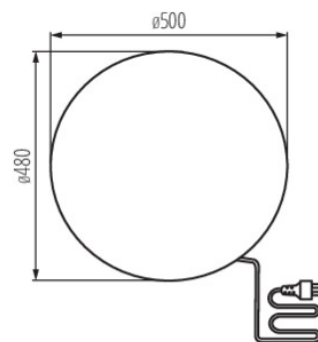

Kanlux

EAN: 5905339903020

Oprawa ogrodowa z wymiennym źródłem światła
Kanlux 45937 STONO 50 TRK

IP
65

Dokument utworzono: 18.03.2026, 14:14

Zastrzega się możliwość wprowadzenia zmian technicznych. Dane zawarte w tym katalogu nie są prawnie wiążące.

Fotometria: wyniki uzyskane podczas badania konkretnego egzemplarza.

Kanlux S.A. ul. Objazdowa 1-3, 41-922 Radzionków, Poland kanlux@kanlux.com

PL

PARAMETRY PRODUKTU

Napięcie znamionowe [V]	220-240 AC
Częstotliwość znamionowa [Hz]	50
Moc maksymalna [W]	max 20
Trzonek (Źródło światła)	E27
Źródło światła	LED
Źródło światła w komplecie	nie
Miejsce zastosowania	wewnątrz i na zewnątrz
Stopień IP	65
Wymienne źródło światła	tak
Rodzaj przewodu	H05RN-F
Przekrój przewodu [mm ²]	1

WYMIARY I MONTAŻ

Wysokość [mm]	480
Szerokość [mm]	500
Długość [mm]	500
Długość przewodu [m]	3
Średnica [mm]	500
Miejsce montażu	dogruntowa
Rodzaj przyłącza	przewód zakończony wtyczką

MATERIAŁ I KONSTRUKCJA

LOGISTYKA

Jednostka miary	sztuka
Jak pakowane	1
Ilość sztuk w opakowaniu pośrednim	1
Ilość sztuk w opakowaniu zbiorczym	1
Masa jednostkowa netto [g]	2564
Gramatura [g]	3746
Waga sztuki brutto [g]	3746
Długość opakowania jednostkowego [cm]	50
Szerokość opakowania jednostkowego [cm]	50
Wysokość opakowania jednostkowego [cm]	49
Waga kartonu [kg]	3.746
Szerokość kartonu [cm]	50
Wysokość kartonu [cm]	49
Długość kartonu [cm]	50
Objętość kartonu [m ³]	0.1225