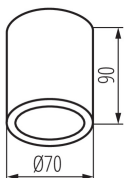

33362 AQILO IP65 DSO-GR

Oprawa sufitowa punktowa

5905339333629

IP
65

KANLUX AQILO to pierwsza nasza oprawa natynkowa o tak wysokim stopniu szczelności - IP65. Charakteryzuje się prostą stylistyką i dostępnością w trzech kolorach: białym, czarnym i grafitowym. Wysoka szczelność przeznaczona jest do pomieszczeń, w których lampy narażone są na podwyższoną wilgotność oraz ryzyko zalania wodą, m.in. łazienka i kuchnia oraz do stosowania w strefach zewnętrznych domu jak tarasy, balkony, czy zadaszone wejścia.

PARAMETRY PRODUKTU:

Kolor: grafitowy

Miejsce montażu: do nadbudowania na suficie

Miejsce zastosowania: wewnątrz i na zewnątrz

Minimalna odległość od oświetlanego obiektu: 0,5m

Źródło światła w komplecie: nie

Wysokość [mm]: 90

Średnica [mm]: 70

Napięcie znamionowe [V]: 220-240 AC

Częstotliwość znamionowa [Hz]: 50

Moc maksymalna [W]: max 7

Klasa ochronności przed porażeniem elektrycznym: I

Materiał klosza: tworzywo sztuczne

Źródło światła: PAR16 LED

Trzonek: GU10

Zakres temperatury otoczenia, na którą może być narażony wyrób [°C]: -20÷35

Materiał obudowy: stop aluminium

Rodzaj przyłącza: kostka śrubowa

Stopień IP: 65

DANE LOGISTYCZNE:

Jak pakowane: 50

Ilość sztuk w opakowaniu pośrednim: 1

Ilość sztuk w opakowaniu zbiorczym: 50

Masa jednostkowa netto [g]: 254

Gramatura [g]: 298.4

Długość opakowania jednostkowego [cm]: 10

Szerokość opakowania jednostkowego [cm]: 8

Wysokość opakowania jednostkowego [cm]: 8

Waga kartonu [kg]: 14.92

Szerokość kartonu [cm]: 17

Wysokość kartonu [cm]: 42

Długość kartonu [cm]: 52

Objętość kartonu [m³]: 0.037128