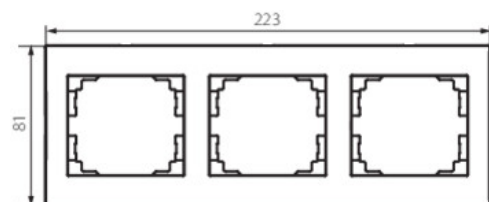

25296 LOGI 02-1480-041 gr

Ramka potrójna pozioma
5905339252968

PARAMETRY PRODUKTU

Tworzywo	ABS
Liczba modułów	x3

WYMIARY I MONTAŻ

Wysokość [mm]	81
Szerokość [mm]	223

MATERIAŁ I KONSTRUKCJA

Kolor	grafitowy
-------	-----------

LOGISTYKA

Jednostka miary	sztuka
Jak pakowane	10
Ilość sztuk w opakowaniu pośrednim	10
Ilość sztuk w opakowaniu zbiorczym	120
Masa jednostkowa netto [g]	32
Gramatura [g]	46
Waga sztuki brutto [g]	41.8
Długość opakowania jednostkowego [cm]	10
Szerokość opakowania jednostkowego [cm]	1.5
Wysokość opakowania jednostkowego [cm]	29
Waga kartonu [kg]	5.52
Szerokość kartonu [cm]	25
Wysokość kartonu [cm]	42
Długość kartonu [cm]	37.5
Objętość kartonu [m ³]	0.039375