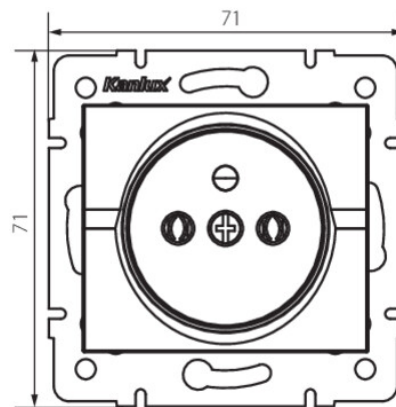

WYMIARY I MONTAŻ

Szerokość [mm]	71
Głębokość montażu	25
Średnica puszki montażowej	60
Miejsce montażu	do wbudowania w ścianę

MATERIAŁ I KONSTRUKCJA

Kolor	grafitowy
Materiał styków	CuZn70
Klasa ochronności przed porażeniem elektrycznym	I

INFORMACJE DODATKOWE

Atest PZH: Numer B.BK.60112.0276.2022, ważny do 2027-11-08

LOGISTYKA

	sztuka
Jednostka miary	10
Jak pakowane	10
Ilość sztuk w opakowaniu pośrednim	10
Ilość sztuk w opakowaniu zbiorczym	120
Masa jednostkowa netto [g]	66
Gramatura [g]	78.42
Waga sztuki brutto [g]	74
Długość opakowania jednostkowego [cm]	10
Szerokość opakowania jednostkowego [cm]	4
Wysokość opakowania jednostkowego [cm]	14
Waga kartonu [kg]	9.4104
Szerokość kartonu [cm]	25.5
Wysokość kartonu [cm]	32
Długość kartonu [cm]	44
Objętość kartonu [m³]	0.035904