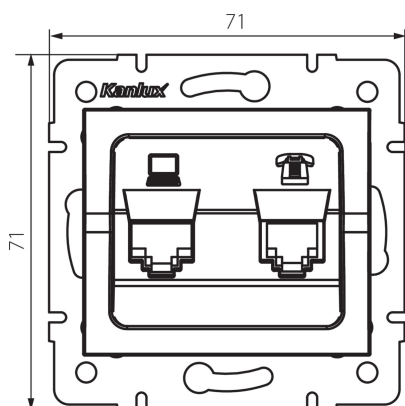

25290 LOGI 02-1440-041 gr

Gniazdo komputerowo-telefoniczne (RJ45 Cat 6+RJ11)

5905339252906

DANE OGÓLNE:

Kolor: grafitowy

Miejsce montażu: do wbudowania w ścianę

Szerokość [mm]: 71

Wysokość [mm]: 71

Ilość gniazd: 2

DANE TECHNICZNE:

Materiał: ABS

Rodzaj gniazd: gniazdo komputerowo-telefoniczne (rj45 cat 6+rj11)

DANE LOGISTYCZNE:

Jednostka miary: sztuka

Jak pakowane: 10

Ilość sztuk w opakowaniu pośrednim: 10

Ilość sztuk w opakowaniu zbiorczym: 120

Masa jednostkowa netto [g]: 60

Gramatura [g]: 72.5

Długość opakowania jednostkowego [cm]: 10

Szerokość opakowania jednostkowego [cm]: 4

Wysokość opakowania jednostkowego [cm]: 13

Waga kartonu [kg]: 8.7

Szerokość kartonu [cm]: 25.5

Wysokość kartonu [cm]: 32

Długość kartonu [cm]: 44

Objętość kartonu [m³]: 0.035904

INFORMACJE DODATKOWE:

- Atest PZH: Numer HK/B/0922/01/2017, ważny do 2022-10-09