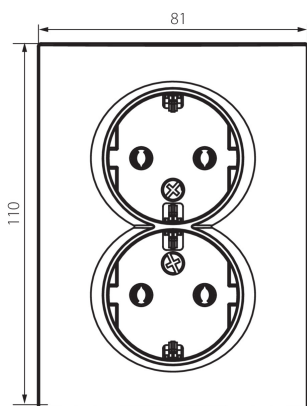

25272 LOGI 02-1270-141 gr

Gniazdo zasilające podwójne Schuko, kompletne

5905339252722

DANE OGÓLNE:

Kolor: grafitowy

Miejsce montażu: do wbudowania w ścianę

Liczba gniazd: 2

DANE TECHNICZNE:

Napięcie znamionowe [V]: 250 AC

Prąd znamionowy [A]: 16

Klasa ochronności przed porażeniem elektrycznym: I

Materiał: ABS

Rodzaj uziemienia: typu f

Rodzaj zacisku: zacisk śrubowy

Stopień IP: 20

DANE LOGISTYCZNE:

Jednostka miary: sztuka

Jak pakowane: 10

Ilość sztuk w opakowaniu pośrednim: 10

Ilość sztuk w opakowaniu zbiorczym: 120

Masa jednostkowa netto [g]: 104

Gramatura [g]: 119.58

Długość opakowania jednostkowego [cm]: 10

Szerokość opakowania jednostkowego [cm]: 5

Wysokość opakowania jednostkowego [cm]: 18

Waga kartonu [kg]: 14.3496

Szerokość kartonu [cm]: 25

Wysokość kartonu [cm]: 52.5

Długość kartonu [cm]: 52

Objętość kartonu [m³]: 0.06825