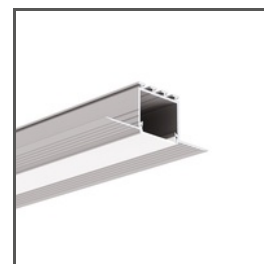

Osłona MUN-22

Nr ref B17042F

Ref. arch 17042

- Rekomendowana do profili giętych

PRZEZNACZENIE PRODUKTU

- ochrona LED i rozpraszanie światła w oprawkach

MONTAŻ

- do profilu, na wcisk

Długość	Ref
1000 mm	B17042F_1 17042_1
2005 mm	B17042F_2 17042_2
3010 mm	B17042F_3 17042_3

Ostona MUN-22

Nr ref B17042F

Ref. arch 17042

PROFILE POWIĄZANE > ARCHITEKTONICZNE

DIPOK-US
A01233
Ref. arch H1233

DIPOKET
A01177
Ref. arch H1177

GIZA
A05556
Ref. arch B5556

GIZA-DUO-LL
A02162
Ref. arch C2162

GIZA-LL
A00758
Ref. arch C0758

GIZA-LL-T
A02479
Ref. arch C2479

GIZA-LL-UST
A02724N
Ref. arch C2724

GLAZA-DUO
A03059
Ref. arch C3059

GLAZA-LL
A02627
Ref. arch C2627