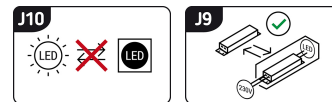

Możliwość wymiany źródeł światła i/lub oddzielnego sprzętu sterującego bez trwałego zniszczenia produktu

INFORMACJE PODSTAWOWE

Nazwa produktu:	ZET LED GREEN
Indeks Ideus:	04226
Kod kreskowy EAN:	5901477342264
Kolor:	Zielony
Materiał:	Poliwęglan PC, ABS
Wysokość:	323 mm
Szerokość:	288 mm
Głębokość:	120 mm
Opakowanie zbiorcze:	20 szt.

UWAGI

- włącznik dotykowy
- regulacja jasności i barwy światła białego (WW, NW, CW)

PARAMETRY PRODUKTU

Zasilanie:	230V 50Hz
Moc:	max 5 W
Dedykowane źródło światła:	SMD LED, w komplecie
	Niewymienne źródło światła
Strumień świetlny oprawy:	350.00
Strumień świetlny źródła światła:	380
Okres trwałości L70B50 w h:	25 000 h
	Włącznik
Możliwość regulacji kierunku świecenia:	Tak
Stopień odporności na wnikanie ciał stałych i wilgoci:	IP20
Barwa światła:	Ciepłobiała/neutralna biała/zimnobiała
Temperatura barwowa:	4300 K
Kąt rozsyłu światłości:	90°
Współczynnik oddawania barw Ra:	80
	Do zastosowania wewnątrz
Klasa ochronności przed porażeniem elektrycznym:	2/3
CE	Deklaracja zgodności