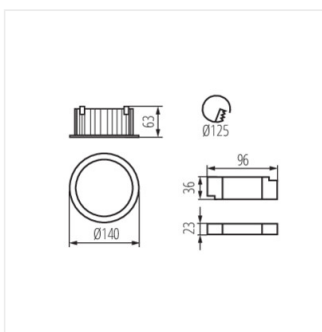

## TIBERI PRO

Oprawa typu downlight

TIBERI PRO 20W-940-W

TIBERI PRO 20W-940-B

TIBERI PRO 30W-940-W

TIBERI PRO 30W-940-B

TIBERI PRO 40W-940-W

TIBERI PRO 40W-940-B