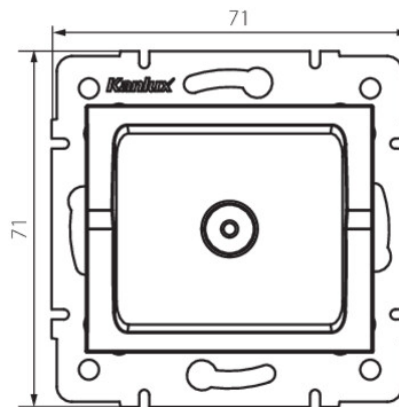

Kanlux S.A. ul. Objazdowa 1-3, 41-922 Radzionków, Poland kanlux@kanlux.com

WYMIARY I MONTAŻ

Miejsce montażu	do wbudowania w ścianę
-----------------	------------------------------

MATERIAŁ I KONSTRUKCJA

Kolor	biały
-------	-------

LOGISTYKA

Jednostka miary	sztuka
Jak pakowane	10
Ilość sztuk w opakowaniu pośrednim	10
Ilość sztuk w opakowaniu zbiorczym	120
Masa jednostkowa netto [g]	58
Gramatura [g]	70.58
Waga sztuki brutto [g]	66.4
Długość opakowania jednostkowego [cm]	10
Szerokość opakowania jednostkowego [cm]	4
Wysokość opakowania jednostkowego [cm]	14
Waga kartonu [kg]	8.4696
Szerokość kartonu [cm]	25.5
Wysokość kartonu [cm]	32
Długość kartonu [cm]	44
Objętość kartonu [m ³]	0.035904