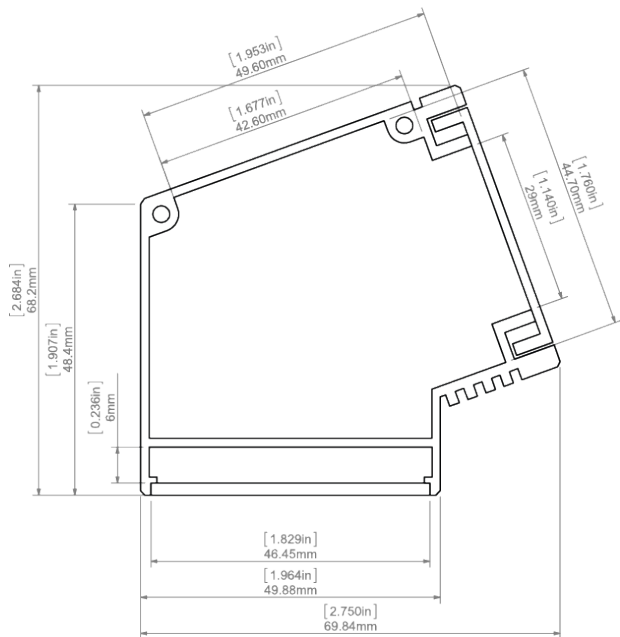

RYSUNEK TECHNICZNY