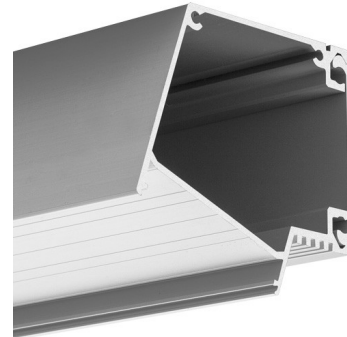

OPIS PRODUKTU

- Duża przestrzeń na zasilacz, elementy elektroniczne i przyłącze elektryczne
- Prostota konstrukcji

WYKOŃCZENIE :Srebrny anodowany

*Inne kolory wykończenia dostępne na zamówienie

Wypełnij puste pola

Nr produktu	
Typ oprawy	
Firma	
Projekt	
Data	

SPECYFIKACJA TECHNICZNA**Przeznaczenie produktu**

- do budowy opraw kinkietowych świecących pod kątem 30 stopni

Montaż

- za pomocą listwy montażowej, przytwierdzonej wkrętami odpowiednio dobranymi do rodzaju podłoża

Dodatkowe informacje

- dedykowany głównie do oświetlenia ciągów pieszych
- zawiera w zestawie tworzywowy pręt Fi-4mm
- do zastosowań wewnętrznych
- miejsce na pasek LED: 46.45 mm

DOSTĘPNE DŁUGOŚCI

Nr Ref	wykończenie powierzchni	dostępne długości
18012ANODA_1	Srebrny anodowany	1000 mm
18012ANODA_2	Srebrny anodowany	2000 mm
18012ANODA_3	Srebrny anodowany	3000 mm