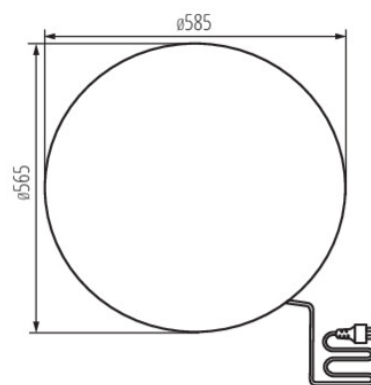

Fotometria: wyniki uzyskane podczas badania konkretnego egzemplarza.

Kanlux S.A. ul. Objazdowa 1-3, 41-922 Radzionków, Poland kanlux@kanlux.com

PL

PARAMETRY PRODUKTU

Napięcie znamionowe [V]	220-240 AC
Częstotliwość znamionowa [Hz]	50
Moc maksymalna [W]	max 20
Trzonek (Źródło światła)	E27
Źródło światła	GLS/CFL/LED
Źródło światła w komplecie	nie
Miejsce zastosowania	wewnątrz i na zewnątrz
Stopień IP	65
Wymienne źródło światła	tak
Rodzaj przewodu	H05RN-F
Przekrój przewodu [mm ²]	1
Kategoria produktu zgodnie z 2019/2020/UE	nie podlega pod rozporządzenie 2019/2020 - produkt na wymienne źródło światła

WYMIARY I MONTAŻ

Wysokość [mm]	565
Długość przewodu [m]	3
Średnica [mm]	585
Miejsce montażu	dogruntowa przewód zakończony wtyczką
Rodzaj przyłącza	

MATERIAŁ I KONSTRUKCJA

Kolor	granit
Materiał obudowy	ABS
Materiał klosza	LLDPE
Klasa ochronności przed porażeniem elektrycznym	II
Minimalna odległość od oświetlanego obiektu	0,2m
Zakres temperatury otoczenia, na którą może być narażony wyrób [°C]	-20÷35

INFORMACJE DODATKOWE

- w komplecie przewód 3m
- w komplecie zestaw 4 szt. szpikulców do montażu w gruncie

LOGISTYKA

Jednostka miary	sztuka
Jak pakowane	1
Ilość sztuk w opakowaniu pośrednim	1
Ilość sztuk w opakowaniu zbiorczym	1
Masa jednostkowa netto [g]	3972
Gramatura [g]	5670
Długość opakowania jednostkowego [cm]	58.5
Szerokość opakowania jednostkowego [cm]	58.5
Wysokość opakowania jednostkowego [cm]	58.5
Waga kartonu [kg]	5.67
Szerokość kartonu [cm]	58.5
Wysokość kartonu [cm]	58.5
Długość kartonu [cm]	58.5
Objętość kartonu [m ³]	0.200202