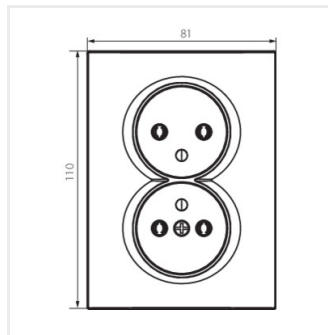

LOGI 02-1261

Gniazdo zasilające podwójne francuskie, kompletne

LOGI 02-1261-102 bi

LOGI 02-1261-102 bi	25094	biały
LOGI 02-1261-141 gr	25271	grafitowy
LOGI 02-1261-142 cm	33611	czarny mat

Gniazdo zasilające podwójne z uziemieniem kompletne - nie wymaga dodatkowej ramki.

Fotometria: wyniki uzyskane podczas badania konkretnego egzemplarza.

Kanlux S.A. ul. Objazdowa 1-3, 41-922 Radzionków, Poland kanlux@kanlux.com

LOGI 02-1261

Gniazdo zasilające podwójne francuskie, kompletne

LOGI 02-1261-102 bi

LOGI 02-1261-141 gr

LOGI 02-1261-142 cm

LOGI 02-1261-102 bi

LOGI 02-1261-141 gr

LOGI 02-1261-142 cm