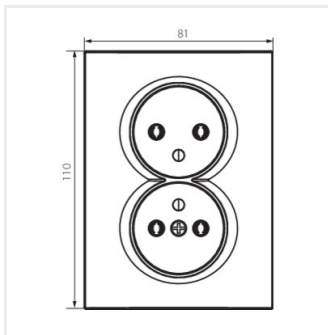

LOGI 02-1261

Gniazdo zasilające podwójne francuskie, kompletne

LOGI 02-1261-102 bi

LOGI 02-1261-102 bi	25094	biały
LOGI 02-1261-141 gr	25271	grafitowy
LOGI 02-1261-142 cm	33611	czarny mat

Gniazdo zasilające podwójne z uziemieniem kompletne - nie wymaga dodatkowej ramki.

Fotometria: wyniki uzyskane podczas badania konkretnego egzemplarza.

Kanlux S.A. ul. Objazdowa 1-3, 41-922 Radzionków, Poland kanlux@kanlux.com

LOGI 02-1261

Gniazdo zasilające podwójne francuskie, kompletne

LOGI 02-1261-102 bi

LOGI 02-1261-141 gr

LOGI 02-1261-142 cm

LOGI 02-1261-102 bi

LOGI 02-1261-141 gr

LOGI 02-1261-142 cm