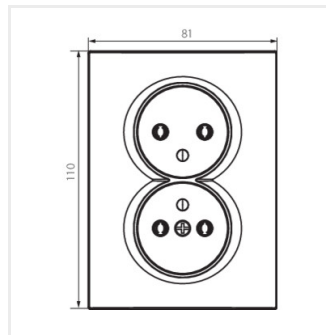

LOGI 02-1261

Gniazdo zasilające podwójne francuskie, kompletne

LOGI 02-1261-102 bi

LOGI 02-1261-102 bi	25094	biały
LOGI 02-1261-141 gr	25271	grafitowy
LOGI 02-1261-142 cm	33611	czarny mat

Gniazdo zasilające podwójne z uziemieniem kompletne - nie wymaga dodatkowej ramki.

Fotometria: wyniki uzyskane podczas badania konkretnego egzemplarza.

Kanlux S.A. ul. Objazdowa 1-3, 41-922 Radzionków, Poland kanlux@kanlux.com

LOGI 02-1261

Gniazdo zasilające podwójne francuskie, kompletne

LOGI 02-1261-102 bi

LOGI 02-1261-141 gr

LOGI 02-1261-142 cm

LOGI 02-1261-102 bi

LOGI 02-1261-141 gr

LOGI 02-1261-142 cm