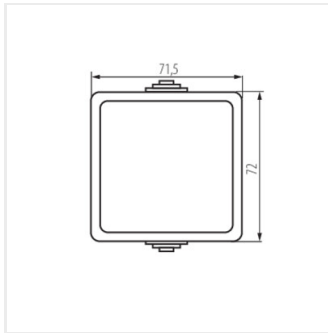

27351 TEKNO 05-1000-141 cz

Łącznik jednobiegunowy

TEKNO 05-1000-141 cz | **27351** | czarny

- Tworzywo: ABS

27351 TEKNO 05-1000-141 cz

Łącznik jednobiegunowy

TEKNO 05-1000-141 cz