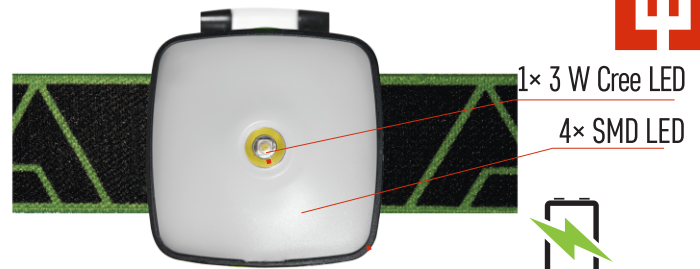

Latarka czołowa LED CREE + SMD 3W ładowalna

Karta produktu

Podstawowe informacje

Kod produktu
Typ
Symbol
Cena katalogowa netto

8592920070185

Jednostka miary
Opakowanie
Waga netto [kg]
Wymiary w opakowaniu [mm]
Wsparcie techniczne

☀ 110 lm
→ 55 m
∠ 10°/110°

1441251900
E-HL030
P3535
61,90 pln

1x 3 W Cree LED
4x SMD LED

Rechargeable
Li-pol - 850 mAh - 3,7 V

Szt.
1 / - / 6 / 36
0,123
130 × 60 × 150
Marszałek Grzegorz