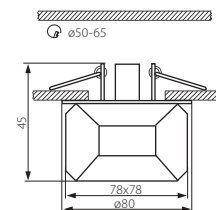

CANTA CTX-DS20

► obudowa: odlew stopu metalu nieżelaznego / klosz: szkło

► casing: non-ferrous metal alloy cast / shade: glass

Kanlux

CANTA CTX-DS20

19610

chrom/transparentny / chrome/transparent

NUMANCIA CTX

NUMANCIA CTX-DS20

► obudowa: odlew stopu metalu nieżelaznego / klosz: szkło

► casing: non-ferrous metal alloy cast / shade: glass

Kanlux

NUMANCIA CTX-DS20

19620

chrom/transparentny / chrome/transparent