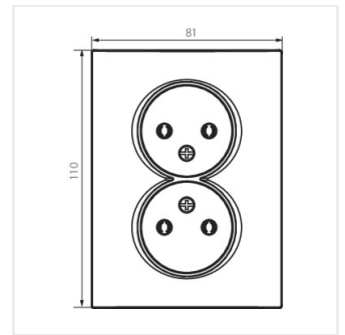

Fotometria: wyniki uzyskane podczas badania konkretnego egzemplarza.

Kanlux S.A. ul. Objazdowa 1-3, 41-922 Radzionków, Poland kanlux@kanlux.com

LOGI 02-1280

Gniazdo zasilające podwójne bez uziemienia, kompletne

- Tworzywo: ABS

LOGI 02-1280-102 bi

LOGI 02-1280-103 kr

LOGI 02-1280-143 sr

LOGI 02-1280-141 gr

LOGI 02-1280-142 cm

LOGI 02-1280

Gniazdo zasilające podwójne bez uziemienia, kompletne

LOGI 02-1280-102 bi

LOGI 02-1280-103 kr

LOGI 02-1280-143 sr

LOGI 02-1280-141 gr

LOGI 02-1280-142 cm