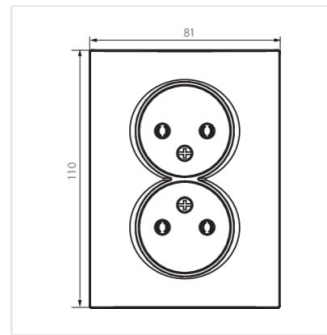

- Tworzywo: ABS

LOGI 02-1280-102 bi

LOGI 02-1280-103 kr

LOGI 02-1280-143 sr

LOGI 02-1280-141 gr

LOGI 02-1280-142 cm

LOGI 02-1280

Gniazdo zasilające podwójne bez uziemienia, kompletne

LOGI 02-1280-102 bi

LOGI 02-1280-103 kr

LOGI 02-1280-143 sr

LOGI 02-1280-141 gr

LOGI 02-1280-142 cm