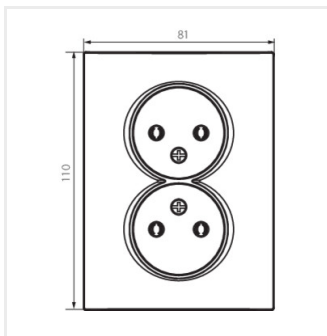

- Tworzywo: ABS

LOGI 02-1280-102 bi

LOGI 02-1280-103 kr

LOGI 02-1280-143 sr

LOGI 02-1280-141 gr

LOGI 02-1280-142 cm

LOGI 02-1280

Gniazdo zasilające podwójne bez uziemienia, kompletne

LOGI 02-1280-102 bi

LOGI 02-1280-103 kr

LOGI 02-1280-143 sr

LOGI 02-1280-141 gr

LOGI 02-1280-142 cm