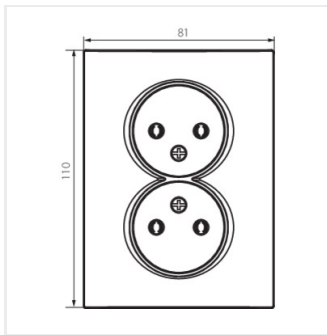

- Tworzywo: ABS

LOGI 02-1280-102 bi

LOGI 02-1280-103 kr

LOGI 02-1280-143 sr

LOGI 02-1280-141 gr

LOGI 02-1280-142 cm

LOGI 02-1280

Gniazdo zasilające podwójne bez uziemienia, kompletne

LOGI 02-1280-102 bi

LOGI 02-1280-103 kr

LOGI 02-1280-143 sr

LOGI 02-1280-141 gr

LOGI 02-1280-142 cm