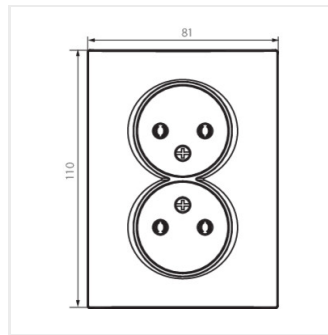

- Tworzywo: ABS

LOGI 02-1280-102 bi

LOGI 02-1280-103 kr

LOGI 02-1280-143 sr

LOGI 02-1280-141 gr

LOGI 02-1280-142 cm

LOGI 02-1280

Gniazdo zasilające podwójne bez uziemienia, kompletne

LOGI 02-1280-102 bi

LOGI 02-1280-103 kr

LOGI 02-1280-143 sr

LOGI 02-1280-141 gr

LOGI 02-1280-142 cm