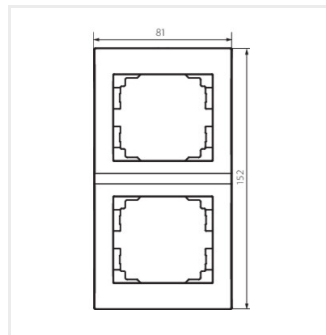

## LOGI 02-1520

Ramka podwójna pionowa

LOGI 02-1520-002 bi

**Kierunek montażu** 

LOGI 02-1520-002 bi	<b>25122</b>	biały	poziomy	x2
LOGI 02-1520-041 gr	<b>25299</b>	grafitowy	poziomy	x2
LOGI 02-1520-042 cm	<b>33576</b>	czarny mat	poziomy	x2

### Ramka podwójna pionowa

LOGI 02-1520-002 bi

LOGI 02-1520-041 gr

LOGI 02-1520-042 cm

LOGI 02-1520-002 bi

LOGI 02-1520-041 gr

LOGI 02-1520-042 cm