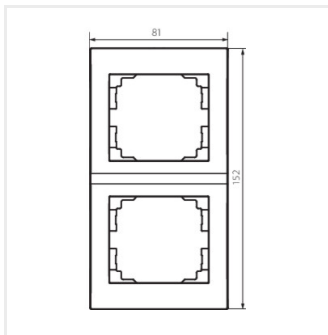

## LOGI 02-1520

Ramka podwójna pionowa

LOGI 02-1520-002 bi

**Kierunek montażu** 

LOGI 02-1520-002 bi	<b>25122</b>	biały	poziomy	x2
LOGI 02-1520-041 gr	<b>25299</b>	grafitowy	poziomy	x2
LOGI 02-1520-042 cm	<b>33576</b>	czarny mat	poziomy	x2

### Ramka podwójna pionowa

LOGI 02-1520-002 bi

LOGI 02-1520-041 gr

LOGI 02-1520-042 cm

LOGI 02-1520-002 bi

LOGI 02-1520-041 gr

LOGI 02-1520-042 cm