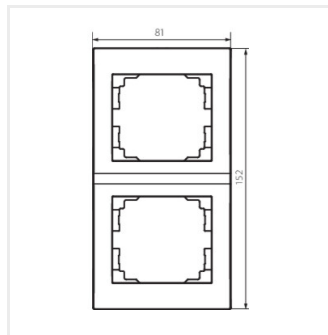

## LOGI 02-1520

Ramka podwójna pionowa

LOGI 02-1520-002 bi

**Kierunek montażu** 

LOGI 02-1520-002 bi	<b>25122</b>	biały	poziomy	x2
LOGI 02-1520-041 gr	<b>25299</b>	grafitowy	poziomy	x2
LOGI 02-1520-042 cm	<b>33576</b>	czarny mat	poziomy	x2

### Ramka podwójna pionowa

LOGI 02-1520-002 bi

LOGI 02-1520-041 gr

LOGI 02-1520-042 cm

LOGI 02-1520-002 bi

LOGI 02-1520-041 gr

LOGI 02-1520-042 cm