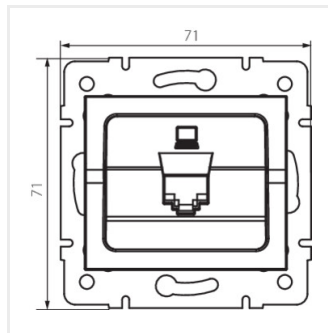

Kanlux S.A. ul. Objazdowa 1-3, 41-922 Radzionków, Poland kanlux@kanlux.com

LOGI 02-1390

Gniazdo komputerowe pojedyncze (RJ45Cat 5e Jack)

LOGI 02-1390-002 bi

LOGI 02-1390-041 gr

LOGI 02-1390-042 cm

LOGI 02-1390-002 bi

LOGI 02-1390-041 gr

LOGI 02-1390-042 cm