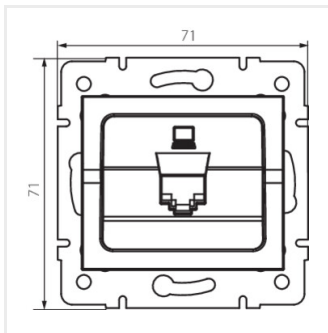

Kanlux S.A. ul. Objazdowa 1-3, 41-922 Radzionków, Poland kanlux@kanlux.com

LOGI 02-1390

Gniazdo komputerowe pojedyncze (RJ45Cat 5e Jack)

LOGI 02-1390-002 bi

LOGI 02-1390-041 gr

LOGI 02-1390-042 cm

LOGI 02-1390-002 bi