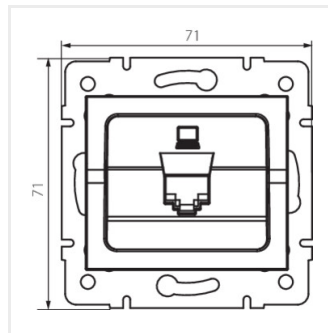

Kanlux S.A. ul. Objazdowa 1-3, 41-922 Radzionków, Poland kanlux@kanlux.com

LOGI 02-1390

Gniazdo komputerowe pojedyncze (RJ45Cat 5e Jack)

LOGI 02-1390-002 bi

LOGI 02-1390-041 gr

LOGI 02-1390-042 cm

LOGI 02-1390-002 bi

LOGI 02-1390-041 gr

LOGI 02-1390-042 cm