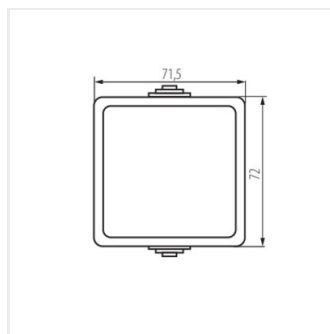

27353 TEKNO 05-1021-141 cz

Łącznik zwierny

TEKNO 05-1021-141 cz | **27353** | czarny

- - Tworzywo: ABS

27353 TEKNO 05-1021-141 cz

Łącznik zwierny

TEKNO 05-1021-141 cz