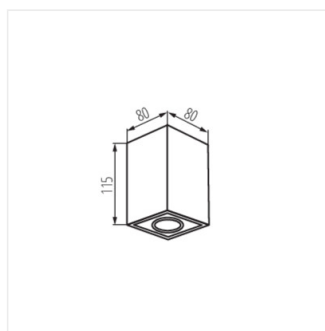

Kanlux GORD XS charakteryzuje się nowym, ciekawszym krojem od swojego poprzednika (Kanlux GORD). Oprawy te gwarantują wyjątkowe oświetlenie umożliwiające podkreślenie wybranych elementów wystroju pomieszczenia. Zmieniona odstępna tych popularnych opraw zadowoli miłośników geometrycznych kształtów.

## GORD XS

Oprawa sufitowa punktowa

GORD XS DLP-50-B

GORD XS DLP-50-W

GORD XS DLP-50