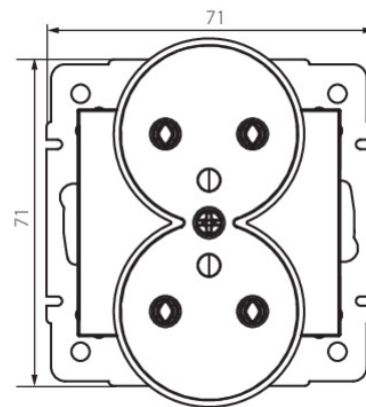

25269 LOGI 02-1253-141 gr

Gniazdo zasilające francuskie podwójne z uziemieniem
5905339252692

PARAMETRY PRODUKTU

Napięcie znamionowe [V]	250 AC
Prąd znamionowy [A]	16
Stopień IP	20
Liczba gniazd	2
Rodzaj uziemienia	typu E
Rodzaj zacisku	zacisk śrubowy
Tworzywo	ABS

WYMIARY I MONTAŻ

Wysokość [mm] | 71

Dokument utworzono: 18.04.2026, 12:20

Zastrzega się możliwość wprowadzenia zmian technicznych. Dane zawarte w tym katalogu nie są prawnie wiążące.

Fotometria: wyniki uzyskane podczas badania konkretnego egzemplarza.

Kanlux S.A. ul. Objazdowa 1-3, 41-922 Radzionków, Poland kanlux@kanlux.com

WYMIARY I MONTAŻ

Szerokość [mm]	71
Głębokość montażu	25
Średnica puszki montażowej	60
Miejsce montażu	do wbudowania w ścianę

MATERIAŁ I KONSTRUKCJA

Kolor	grafitowy
Materiał styków	CuZn70
Klasa ochronności przed porażeniem elektrycznym	I

INFORMACJE DODATKOWE

Atest PZH: Numer B.BK.60112.0276.2022, ważny do 2027-11-08

LOGISTYKA

Jednostka miary	sztuka
Jak pakowane	10
Ilość sztuk w opakowaniu pośrednim	10
Ilość sztuk w opakowaniu zbiorczym	120
Masa jednostkowa netto [g]	84
Gramatura [g]	101.67
Waga sztuki brutto [g]	95
Długość opakowania jednostkowego [cm]	10
Szerokość opakowania jednostkowego [cm]	5
Wysokość opakowania jednostkowego [cm]	14
Waga kartonu [kg]	12.2004
Szerokość kartonu [cm]	25.5
Wysokość kartonu [cm]	32
Długość kartonu [cm]	44
Objętość kartonu [m ³]	0.035904