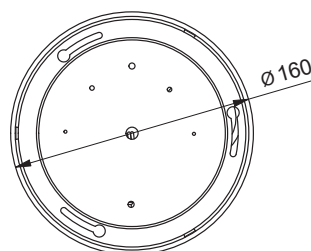

PL Oprawa LED **EN** LED fitting **DE** LED-Leuchte **RU** Светодиодный светильник **CS** LED svítidlo **SK** LED svetidlo **HU** LED lámpatest **HR** LED rasvjetno tijelo **FR** Luminaire LED **ES** Luminaria LED **IT** Portalampada a LED **RO** Corp de iluminat LED **LT** LED šviestuvas **LV** LED gaismeklis **ET** LED valgusti **PT** Luminária LED **BE** Святлодыёдны свяцільнік **UK** Світлодіодний світильник **BG** LED осветително тяло **SL** LED-svetilka **BS** LED rasvjetno tijelo **SRP** LED rasvjetno tijelo **SR** LED rasvetno telo **MK** LED светилка **MO** Corp de iluminat LED

ARCCO

LD-ARC15W-NB

LD-ARC25W-NB

LD-ARC30W-NB

LD-ARC15W-NB	15W	1350 lm	500 g	5902801278679
LD-ARC25W-NB	25W	2250 lm	520 g	5902801278778
LD-ARC30W-NB	30W	2700 lm	1000 g	5902801278747

	D	H
LD-ARC15W-NB	Ø130	100
LD-ARC25W-NB	Ø160	150
LD-ARC30W-NB	Ø195	130