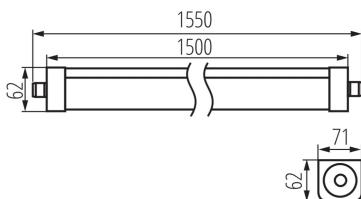

33171 TP STRONG LED 75W-NW

Oprawa liniowa LED

5905339331717

up to
135 $\frac{\text{lm}}{\text{W}}$

Kanlux TP STRONG to oprawa hermetyczna do zadań specjalnych. Szczelność na poziomie IP65, odporność na uszkodzenia mechaniczne: IK08 i skuteczność świetlna: 135lm/W - to główne atuty tej oprawy. Ponadto kąt rozsyłu światła to X125°/Y110°. Parametry mówią same za siebie, a my dodajemy jeszcze 5 lat gwarancji.

DANE OGÓLNE:

Kolor: biały

Miejsce montażu: do nadbudowania na suficie, do nadbudowania na ścianie

Miejsce zastosowania: wewnątrz i na zewnątrz

Minimalna odległość od oświetlanego obiektu: 0,5m

Możliwość łączenia przelotowych opraw: tak

Możliwość współpracy ze ściemniaczem: nie

Długość [mm]: 1500

Szerokość [mm]: 72

Wysokość [mm]: 63

Zintegrowane źródło światła LED: tak

DANE TECHNICZNE:

Napięcie znamionowe [V]: 220-240 AC

Częstotliwość znamionowa [Hz]: 50

Moc maksymalna [W]: 75

Klasa ochronności przed porażeniem elektrycznym: I

Materiał klosza: PC

Rodzaj diody: LED SMD

Strumień świetlny [lm]: 10000

Barwa światła: biała

Skorelowana temperatura barwowa [K]: 4000