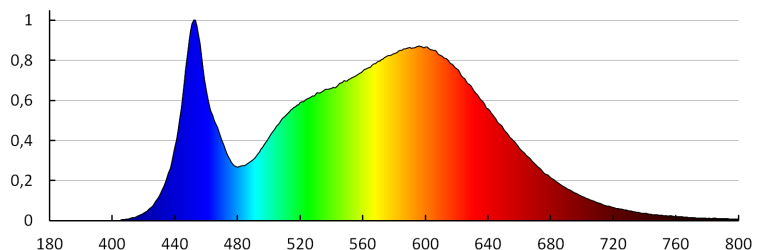

KANLUX S.A. (kat 33171) TP STRONG LED 75W-NW / LDC (Polar)

INFORMACJE DODATKOWE:

- 5 lat Gwarancji na warunkach oświadczenia gwarancyjnego, dostępnego na stronie internetowej
- Atest PZH: Numer B-BK-60212-0486/20, ważny do 2025-12-15