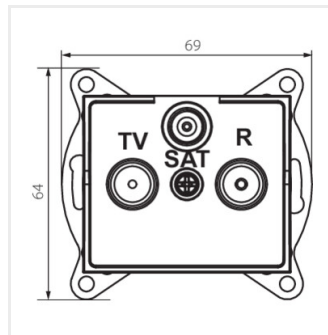

LOGI 02-1350

Gniazdo RTV-SAT końcowe

LOGI 02-1350-002 bi

LOGI 02-1350-002 bi	25103	biały
LOGI 02-1350-041 gr	25280	grafitowy
LOGI 02-1350-042 cm	33587	czarny mat

- Atest PZH: Numer B.BK.60112.0276.2022, ważny do 2027-11-08
- Tworzywo: ABS

LOGI 02-1350

Gniazdo RTV-SAT końcowe

LOGI 02-1350-002 bi

LOGI 02-1350-041 gr

LOGI 02-1350-042 cm

LOGI 02-1350-002 bi

LOGI 02-1350-041 gr

LOGI 02-1350-042 cm