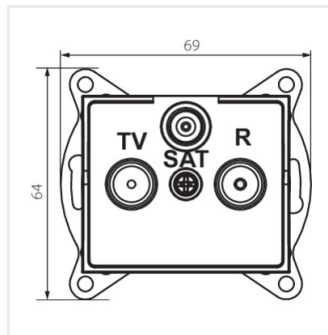

LOGI 02-1350

Gniazdo RTV-SAT końcowe

LOGI 02-1350-002 bi

LOGI 02-1350-002 bi	25103	biały
LOGI 02-1350-041 gr	25280	grafitowy
LOGI 02-1350-042 cm	33587	czarny mat

- Atest PZH: Numer B.BK.60112.0276.2022, ważny do 2027-11-08
- Tworzywo: ABS

LOGI 02-1350

Gniazdo RTV-SAT końcowe

LOGI 02-1350-002 bi

LOGI 02-1350-041 gr

LOGI 02-1350-042 cm

LOGI 02-1350-002 bi

LOGI 02-1350-041 gr

LOGI 02-1350-042 cm