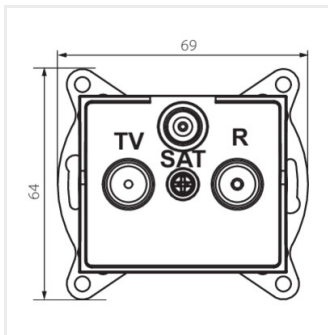

LOGI 02-1350

Gniazdo RTV-SAT końcowe

LOGI 02-1350-002 bi

LOGI 02-1350-002 bi	25103	biały
LOGI 02-1350-041 gr	25280	grafitowy
LOGI 02-1350-042 cm	33587	czarny mat

- Atest PZH: Numer B.BK.60112.0276.2022, ważny do 2027-11-08
- Tworzywo: ABS

LOGI 02-1350

Gniazdo RTV-SAT końcowe

LOGI 02-1350-002 bi

LOGI 02-1350-041 gr

LOGI 02-1350-042 cm

LOGI 02-1350-002 bi

LOGI 02-1350-041 gr

LOGI 02-1350-042 cm