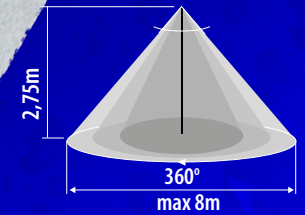

Łatwy
i precyzyjny
montaż