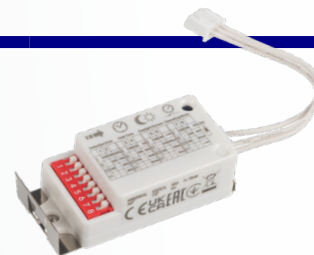

19069 DABA AIO MW SENSOR

Czujnik ruchu