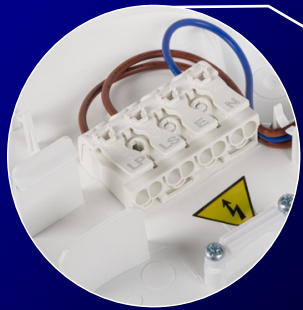

Kanlux

Kanlux DABA AIO

od środka

Przełączniki wewnątrz oprawy umożliwiają **zmianę mocy (12W / 16W / 20W) i temperatury barwowej: 3000K/4000K/6500K.**

Łatwy demontaż klosza

Soczewkowy układ optyczny

Miejsce na czujnik ruchu

Kanlux

Kanlux DABA AIO

łatwa instalacja
czujnika ruchu

Szybka instalacja
za pomocą
szybkowłączki

Łatwy
i precyzyjny
montaż

Detection area

	1	2	
I	ON	ON	100%
II	-	ON	75%
III	ON	-	50%
IV	-	-	25%

Hold time