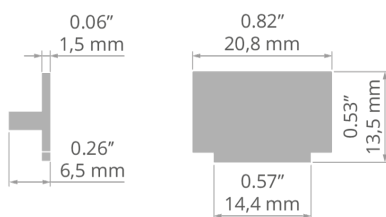

Zaślepka KOZMA

Nr ref C24217C02

Ref. arch 24217

PRZEZNACZENIE PRODUKTU

- zabezpieczenie wnętrza oprawy

MONTAŻ

- do profilu, na wcisk

RYSUNEK TECHNICZNY

SPECYFIKACJA TECHNICZNA

Materiał	PP
Kolor	■ szary
Kształt	prostokątny
Wysokość	13 mm

Szerokość	20 mm
Odporność na korozję	tak
Odporność na korozję przy dużym zasoleniu	tak

Zaślepka KOZMA

Nr ref C24217C02

Ref. arch 24217