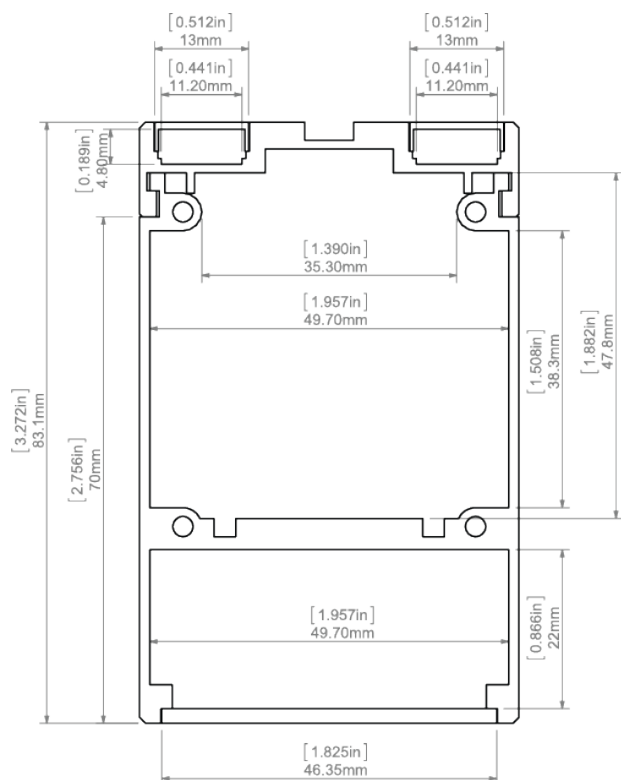

Nr Ref	wykończenie powierzchni	dostępne długości
18030K7_1	Czarny RAL	1000 mm
18030K7_2	Czarny RAL	2000 mm
18030K7_3	Czarny RAL	3000 mm

RYSUNEK TECHNICZNY