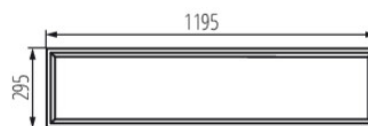

MATERIAŁ I KONSTRUKCJA

Kolor	biały
RAL	9016
Materiał	stal
Kształt	prostokątny