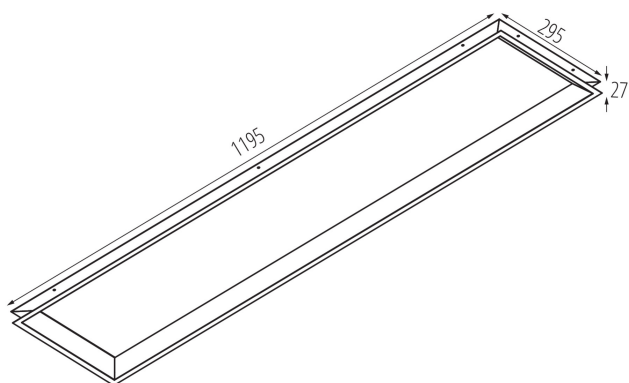

Kanlux

EAN: 5905339397560

Ramka podtynkowa
Kanlux 39756 ADTR SKY-V 30120 W

WYMIARY I MONTAŻ

| | |
|-----------------|-----------------------------|
| Wysokość [mm] | 27 |
| Szerokość [mm] | 295 |
| Długość [mm] | 1195 |
| Miejsce montażu | do wbudowania w sufit |

Kanlux S.A. ul. Objazdowa 1-3, 41-922 Radzionków, Poland kanlux@kanlux.com

PL

MATERIAŁ I KONSTRUKCJA

| | |
|----------|-------------|
| Kolor | biały |
| RAL | 9016 |
| Materiał | stal |
| Kształt | prostokątny |

RYSUNKI WYMIAROW

LOGISTYKA

| | |
|---|----------|
| Jednostka miary | sztuka |
| Jak pakowane | 1 |
| Ilość sztuk w opakowaniu pośrednim | 1 |
| Ilość sztuk w opakowaniu zbiorczym | 1 |
| Masa jednostkowa netto [g] | 1214 |
| Gramatura [g] | 1610 |
| Waga sztuki brutto [g] | 1612 |
| Długość opakowania jednostkowego [cm] | 123 |
| Szerokość opakowania jednostkowego [cm] | 33 |
| Wysokość opakowania jednostkowego [cm] | 5.5 |
| Waga kartonu [kg] | 1.61 |
| Szerokość kartonu [cm] | 33 |
| Wysokość kartonu [cm] | 5.5 |
| Długość kartonu [cm] | 123 |
| Objętość kartonu [m ³] | 0.022325 |