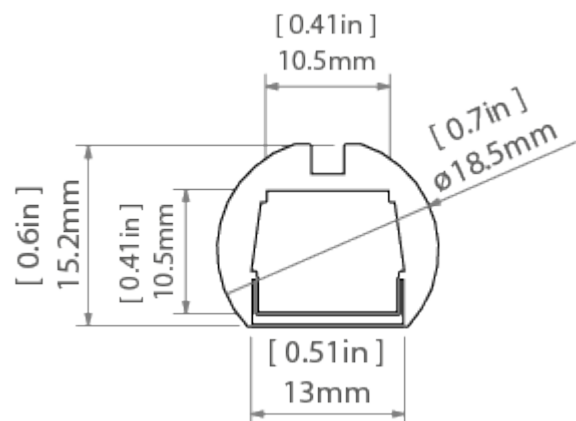

WYKOŃCZENIE :

Srebrny anodowany

*Inne kolory wykończenia dostępne na zamówienie

Wypełnij puste pola

Nr produktu	
Typ oprawy	
Firma	
Projekt	
Data	

SPECYFIKACJA TECHNICZNA

Przeznaczenie produktu

- możliwość uzyskania okrągłego przekroju oprawy (wraz z osłonką LUK)
- dzięki zamkowi małemu profil jest wygodny w konstruowaniu podwieszanych długich opraw liniowych
- do budowy opraw wielokątnych

Montaż

-za pomocą różnych systemów do podwieszzeń, kompatybilnych z systemem PUSZ lub UCHEM-ZM

Dodatkowe informacje

- możliwość wykonania oprawy liniowej o stopniu ochrony IP67, co oznacza oprawę pyłoszczelną i wodoszczelną
- uzyskanie IP67 jest możliwe z osłonami: LIGER, KA, HS, KA-PRO i KA-COM
- możliwość zastosowania zaślepek przewodnikowych

DOSTĘPNE DŁUGOŚCI

Nr Ref	wykończenie powierzchni	dostępne długości
B8505ANODA_1	Srebrny anodowany	1000 mm
B8505ANODA_2	Srebrny anodowany	2000 mm
B8505ANODA_3	Srebrny anodowany	3000 mm

RYSUNEK TECHNICZNY