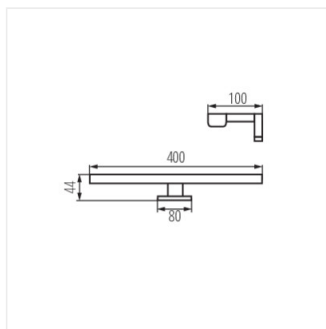

## ASTIM LED IP44

Oprawa meblowa liniowa LED

ASTIM IP44 8W-NW-B

ASTIM IP44 8W-NW-W

ASTIM IP44 8W-NW-C

ASTIM IP44 12W-NW-B

ASTIM IP44 12W-NW-W

ASTIM IP44 12W-NW-C