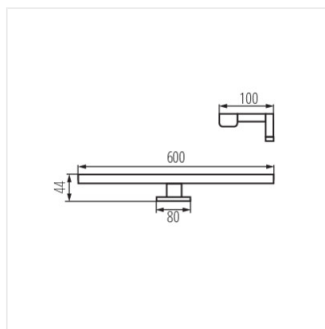

ASTIM IP44 12W