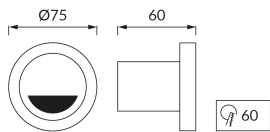

KARTA INFORMACYJNA PRODUKTU

Możliwość wymiany źródeł światła i/lub oddzielnego sprzętu sterującego bez trwałego zniszczenia produktu

INFORMACJE PODSTAWOWE

Nazwa produktu:	KAMI LED C 3,5W WHITE NW
Indeks Ideus:	03121
Kod kreskowy EAN:	5901477331213
Kolor:	Biały
Materiał:	Odlew stopu aluminium, szkło
Wysokość:	75 mm
Szerokość:	75 mm
Głębokość:	60 mm
Opakowanie zbiorcze:	50 szt.

PARAMETRY PRODUKTU

Zasilanie:	230V 50Hz
Moc:	3,5 W
Dedykowane źródło światła:	SMD LED, w komplecie
	Niewymienne źródło światła
	Nie stosować ze ściemniaczem
Strumień świetlny oprawy:	210 lm
Barwa światła:	Neutralna biała
Kąt rozsyłu światłości:	140°
Okres trwałości L70B50 w h:	35 000 h
Możliwość regulacji kierunku świecenia:	Nie
Strumień świetlny źródła światła dla referencyjnej temperatury barwowej:	260 lm
Temperatura barwowa:	4000 K
Współczynnik oddawania barw Ra:	81
Klasa ochronności przed porażeniem elektrycznym:	2
Stopień odporności na wnikanie ciał stałych i wilgoci:	IP44
	Do zastosowania wewnątrz
CE	Deklaracja zgodności