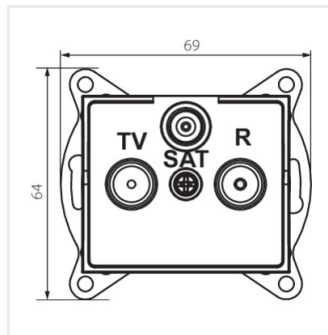

### Gniazdo RTV-SAT przelotowe

LOGI 02-1340-002 bi

LOGI 02-1340-041 gr

LOGI 02-1340-042 cm

LOGI 02-1340-002 bi

LOGI 02-1340-041 gr

LOGI 02-1340-042 cm