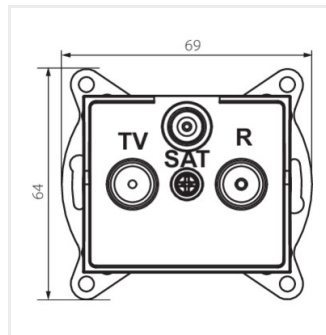

### Gniazdo RTV-SAT przelotowe

LOGI 02-1340-002 bi

LOGI 02-1340-041 gr

LOGI 02-1340-042 cm

LOGI 02-1340-002 bi

LOGI 02-1340-041 gr

LOGI 02-1340-042 cm