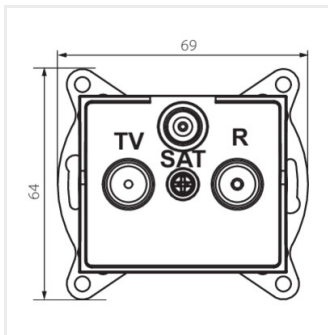

### Gniazdo RTV-SAT przelotowe

LOGI 02-1340-002 bi

LOGI 02-1340-041 gr

LOGI 02-1340-042 cm

LOGI 02-1340-002 bi

LOGI 02-1340-041 gr

LOGI 02-1340-042 cm