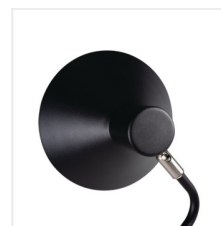

## NEDIA E14

Lampa stołowa

 220-240 AC	 50	 E14	 IP 20		 5+25
	 320	 160	 0,2m	 1,5	

NEDIA E14 B

NEDIA E14 B **34475** max 10 czarny

NEDIA E14 W **34476** max 10 biały

KANLUX NEDIA to lampa stołowa z wymiennym źródłem światła o trzonku E14. Stylowa forma tej lampy sprawdzi się jako funkcjonalne wyposażenie miejsca nauki i pracy. Kanlux NEDIA doda także dekoracyjności w sypialni i gabinecie. Może być ona również niezastąpionym dodatkowym oświetleniem w Twoim salonie. Dodatkowym atutem jest regulowany przegub w kolorze srebrnym i wysoka jakość wykonania lampy. Kanlux NEDIA posiada mechaniczny przełącznik ON/OFF umieszczony na przewodzie zasilającym.

- Materiał obudowy: stal

## NEDIA E14

Lampa stołowa

NEDIA E14 B

NEDIA E14 W

NEDIA E14

NEDIA E14 W