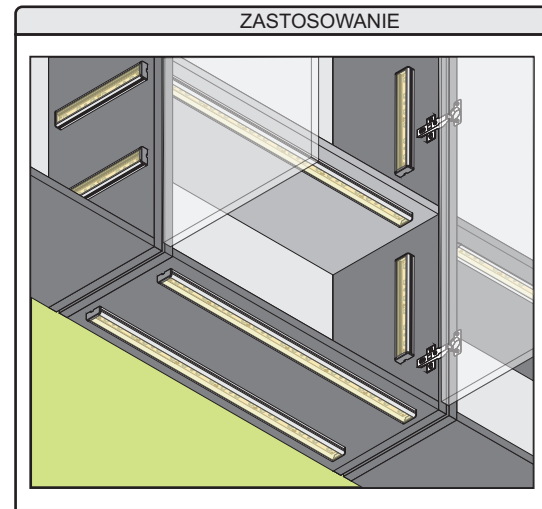

# Profil LED SURFACE

- 1 - profil LED SURFACE
- 2 - taśma LED
- 3a - klosz SU/GR/CO mleczny/szron
- 3b - klosz SU/GR/CO soczewka 60°
- 3c - klosz SU/GR/CO klik
- 4 - zaślepka SU
- 5 - przewód

**PROFIL LED SURFACE**

Długość profilu:  
500mm 1000mm 2000mm

**ZAŚLEPKA SU**

kpl=2szt.

**KLOSZE SU/GR/CO**

MLECZNY / SZRON

SOCZEWKA

PRZEZROCZYSTA

KLIK

PRZEZROCZYSTY / MLECZNY

Długość klosza:  
500 mm 1000 mm 2000 mm

**TAŚMY LED**

30P/m  
2,4W/m

60P/m  
4,8W/m

120P/m  
9,6W/m

Taśma samoprzylepna

**MOCOWANIE PROFILU**

Uchwyt SU/GR/CO  
2-4szt./1mb

Uchwyt SU/GR/CO sprężysty  
2-4szt./1mb

2 warstwy

Dwustronna taśma samoprzylepna

**ŁĄCZENIE PROFILU**

Łącznik SU/GR/CO

Łącznik kątowy SU

Łącznik kątowy SU