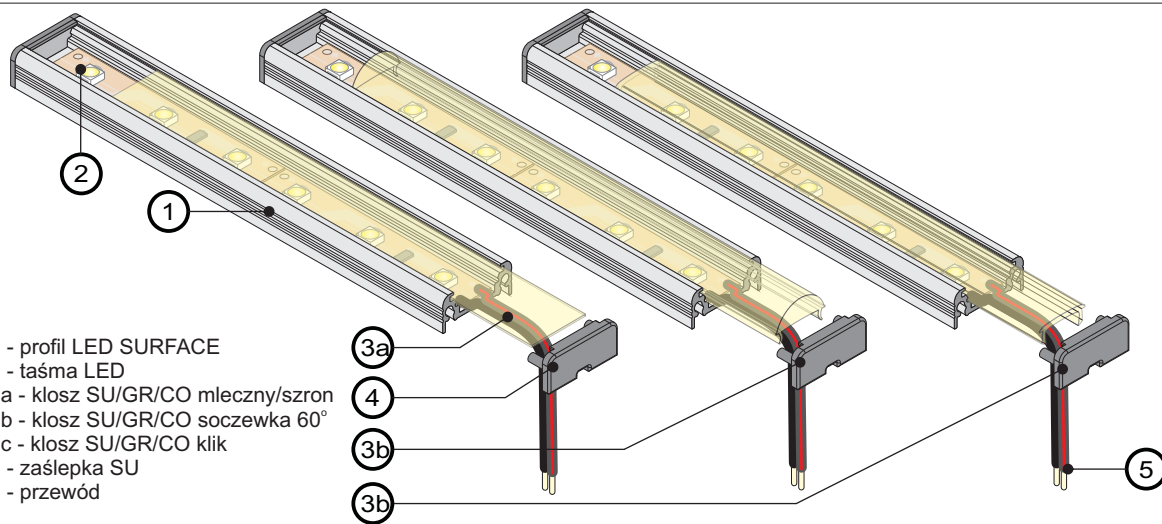

# Profil LED SURFACE

- 1 - profil LED SURFACE
- 2 - taśma LED
- 3a - klosz SU/GR/CO mleczny/szron
- 3b - klosz SU/GR/CO soczewka 60°
- 3c - klosz SU/GR/CO klik
- 4 - zaślepka SU
- 5 - przewód

**PROFIL LED SURFACE**

Długość profilu:  
500mm 1000mm 2000mm

**ZAŚLEPKA SU**

kpl=2szt.

**KLOSZE SU/GR/CO**

MLECZNY / SZRON

SOCZEWKA

PRZEZROCZYSTA

KLIK

PRZEZROCZYSTY / MLECZNY

Długość klosza:  
500 mm 1000 mm 2000 mm

**TAŚMY LED**

30P/m  
2,4W/m

60P/m  
4,8W/m

120P/m  
9,6W/m

Taśma samoprzylepna

**MOCOWANIE PROFILU**

Uchwyt SU/GR/CO  
2-4szt./1mb

Uchwyt SU/GR/CO sprężysty  
2-4szt./1mb

2 warstwy

Dwustronna taśma samoprzylepna

**ŁĄCZENIE PROFILU**

Łącznik SU/GR/CO

Łącznik kątowy SU

Łącznik kątowy SU