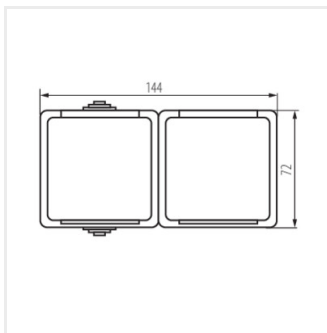

## 27356 TEKNO 05-1254-141 cz

Gniazdo zasilające francuskie podwójne z ochroną styków

TEKNO 05-1254-141 cz **27356** czarny

TEKNO 05-1254-141 cz

Dokument utworzono: 18.04.2026, 13:05

Zastrzega się możliwość wprowadzenia zmian technicznych. Dane zawarte w tym katalogu nie są prawnie wiążące.