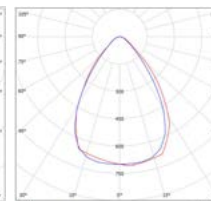

VIRGO PROFI 45W
N4B NW

LED 36W/45W ▶ ≥D 4 ×14W T5

						$\frac{T_c}{CCT}$	$\frac{Ra}{CRI}$	$\leftarrow a \rightarrow$ [mm]	$\leftarrow b \rightarrow$ [mm]	$\leftarrow c \rightarrow$ [mm]	
VIRGO PROFI 36W N2B NW	GXPR002	8592660122779	36	4250	neutralna biata	4000K	≥80	597	597	37	2,90
VIRGO PROFI 36W N4B NW	GXPR022	8592660122786	36	4500	neutralna biata	4000K	≥80	597	597	37	3,40
VIRGO PROFI 45W N4B NW	GXPR062	8592660122809	45	4800	neutralna biata	4000K	≥80	597	597	37	3,40