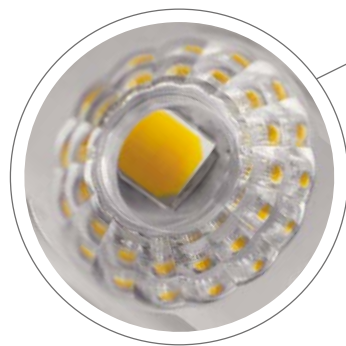

>0,9

1/5

RoHS

NEUTRAL  
WHITE

- OPRAWA LED SMD
- obudowa: ocynkowana stal z powłoką malowaną proszkowo odporna na korozję
- optyka: bardzo wydajny system optyczny z materiału PC
- montaż: w sufitach modułowych - standard 600x600
- z dodatkowymi akcesoriami możliwość bezpośredniego montażu do płyt kartonowo-gipsowych lub zawieszenia na linkach
- energooszczędny zamiennik tradycyjnych opraw oświetleniowych

- współczynnik ośnienia UGR<19
- bardzo wysoki wskaźnik powtarzalności barwy świecenia (SDMC<3)
- zintegrowany zasilacz LED CCD
- moc bierna skompensowana (PF>0,9)
- współpracuje z czujnikami ruchu PIR / HF
- wysokowydajne diody LED SMD marki EPISTAR
- trwałość 50 000 godzin

# VIRGO PROFI - ACCESSORIES

- montaż zwieszany za pomocą regulowanych linek (2szt) [GXLS391]

- montaż natynkowy za pomocą uniwersalnej ramki [GXLS390]

- montaż w modułowych sufitach podwieszanych 600x600mm