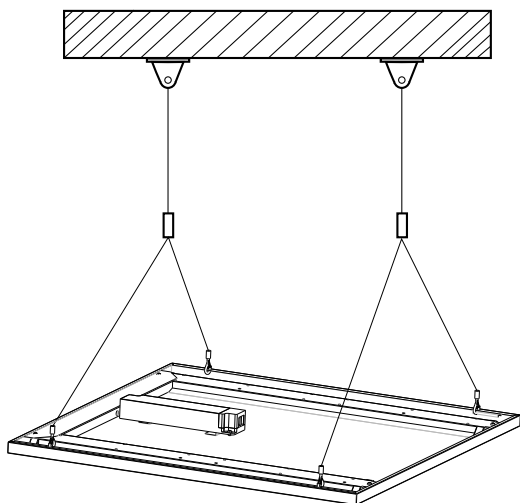

>0,9

1/5

RoHS

NEUTRAL  
WHITE

- OPRAWA LED SMD
- obudowa: ocynkowana stal z powłoką malowaną proszkowo odporna na korozję
- optyka: bardzo wydajny system optyczny z materiału PC
- montaż: w sufitach modułowych - standard 600x600
- z dodatkowymi akcesoriami możliwość bezpośredniego montażu do płyt kartonowo-gipsowych lub zawieszenia na linkach
- energooszczędny zamiennik tradycyjnych opraw oświetleniowych

# VIRGO PROFI - ACCESSORIES

- montaż zwieszany za pomocą regulowanych linek (2szt) [GXLS391]

- montaż natynkowy za pomocą uniwersalnej ramki [GXLS390]

- montaż w modułowych sufitach podwieszanych 600x600mm