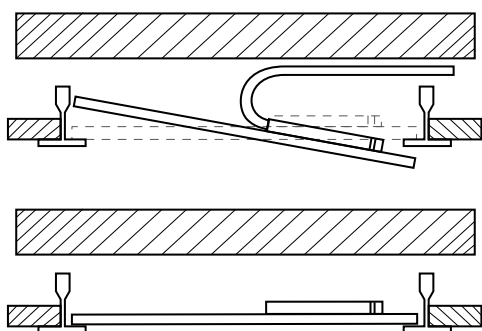

>0,9

1/5

RoHS

NEUTRAL  
WHITE

- OPRAWA LED SMD
- obudowa: ocynkowana stal z powłoką malowaną proszkowo odporna na korozję
- optyka: bardzo wydajny system optyczny z materiału PC
- montaż: w sufitach modułowych - standard 600x600
- z dodatkowymi akcesoriami możliwość bezpośredniego montażu do płyt kartonowo-gipsowych lub zawieszenia na linkach
- energooszczędny zamiennik tradycyjnych opraw oświetleniowych

# VIRGO PROFI - ACCESSORIES

- montaż zwieszany za pomocą regulowanych linek (2szt) [GXLS391]

- montaż natynkowy za pomocą uniwersalnej ramki [GXLS390]

- montaż w modułowych sufitach podwieszanych 600x600mm