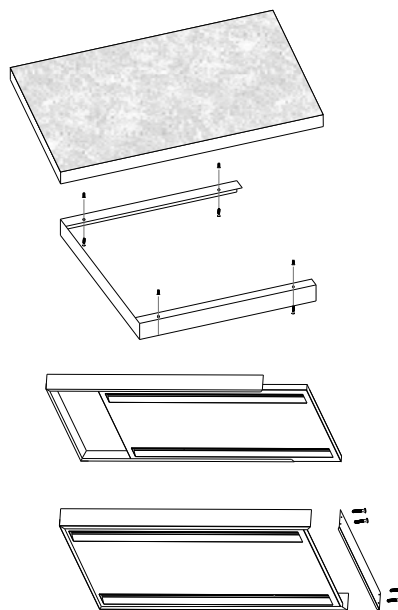

>0,9

1/5

RoHS

NEUTRAL  
WHITE

- OPRAWA LED SMD
- obudowa: ocynkowana stal z powłoką malowaną proszkowo odporna na korozję
- optyka: bardzo wydajny system optyczny z materiału PC
- montaż: w sufitach modułowych - standard 600x600
- z dodatkowymi akcesoriami możliwość bezpośredniego montażu do płyt kartonowo-gipsowych lub zawieszenia na linkach
- energooszczędny zamiennik tradycyjnych opraw oświetleniowych

# VIRGO PROFI - ACCESSORIES

- montaż zwieszany za pomocą regulowanych linek (2szt) [GXLS391]

- montaż natynkowy za pomocą uniwersalnej ramki [GXLS390]

- montaż w modułowych sufitach podwieszanych 600x600mm