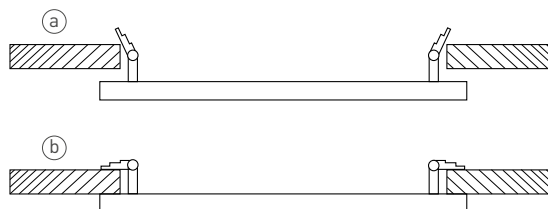

AKCESORIA DODATKOWE DO VIRGO PROFI
FR-LED VIRGO WF	GXLS390	8592660118116	alumiowa ramka lakierowana na biało - do natynkowego montażu paneli
ROPES VIRGO PROFI	GXLS391	8592660118123	stalowa, regulowana, rozgałęziona linka typu „Y” (2 sztuki) do montażu zwieszanej paneli
CLIPS VIRGO PROFI	GXLS392	8592660118130	stalowe zaczepy (4 sztuki) do montażu paneli w płytach gipsowo-kartonowych