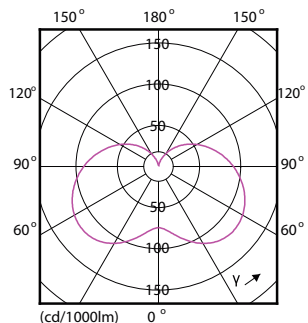

CorePro LEDcandle

Dane fotometryczne