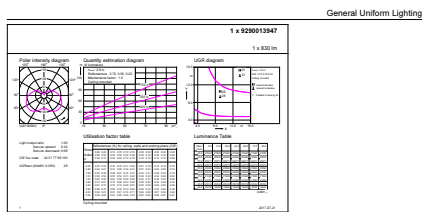

Dane fotometryczne