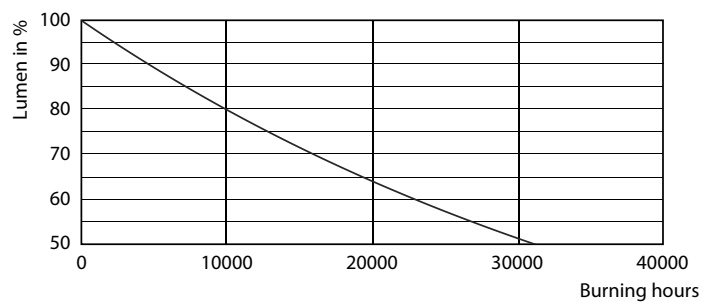

Okres eksploatacji

LEDbulb 60W E14 827 FR B38

LEDbulb 60W E14 827 FR B38