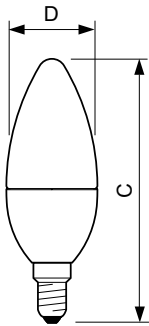

CorePro LEDcandle

Sterowniki i zmiana natężenia strumienia świetlnego

Funkcja ściemniania	brak

Mechanika i korpus

Wykończenie żarówki	matowana (FR)

Certyfikaty i zastosowania

Etykieta Efektywności Energetycznej (EEL)	A++
Zużycie energii elektrycznej w kWh/1000 h	7 kWh

Dane techniczne produktu

Pełny kod produktu	871869674685100

Nazwa produktu na zamówieniu	CorePro LEDcandle ND 7-60W E14 865 B38 FR
EAN/UPC - Produkt	8718696746851
Kod zamówienia	74685100
Numerator - Liczba sztuk w opakowaniu paczce	1
Numerator - Liczba paczek w opakowaniu zewnętrznym	10
Materiał Nr (12NC)	929001394702
Waga netto (szt.)	0.063 kg

Rysunki techniczne

Candle B38 7-60W 830lm 6500K E14 ND FR