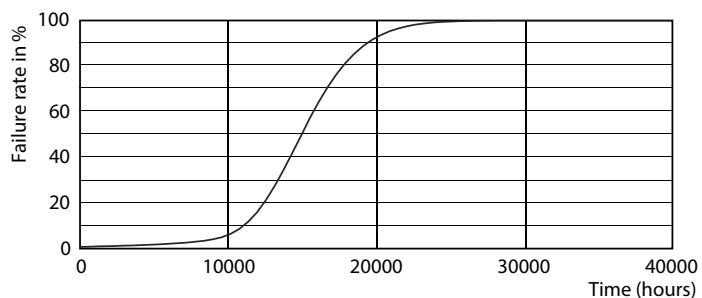

Okres eksploatacji

LEDbulb 60W E14 827 FR B38

LEDbulb 60W E14 827 FR B38