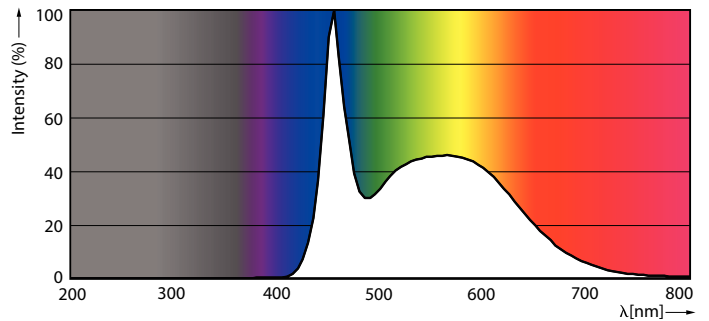

CorePro LEDcandle

Sterowniki i zmiana natężenia strumienia świetlnego

Funkcja ściemniania	brak

Mechanika i korpus

Wykończenie żarówki	matowana (FR)

Certyfikaty i zastosowania

Etykieta Efektywności Energetycznej (EEL)	A++
Zużycie energii elektrycznej w kWh/1000 h	7 kWh

Dane techniczne produktu

Pełny kod produktu	871869674685100

Nazwa produktu na zamówieniu	CorePro LEDcandle ND 7-60W E14 865 B38 FR
EAN/UPC - Produkt	8718696746851
Kod zamówienia	74685100
Numerator - Liczba sztuk w opakowaniu paczce	1
Numerator - Liczba paczek w opakowaniu zewnętrznym	10
Materiał Nr (12NC)	929001394702
Waga netto (szt.)	0.063 kg

Rysunki techniczne

Product	D	C
CorePro LEDcandle ND 7-60W E14 865 B38 FR	38 mm	114 mm

Dane fotometryczne