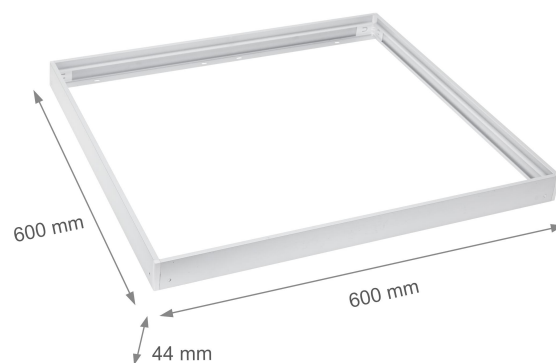

Dane techniczne

Kod	ACC+035010_FRAME
Zakres temperatur pracy	20 / +40 °
Gwarancja	2 lata
Materiał obudowy	aluminium / tworzywo sztuczne
Kolor	Biały
Wymiary (AxBxC)	600x600x43 mm
Do użytku	WEW
Sposób montażu	natynkowy
Made in	PRC
Inne	Ramka do paneli ALGINE 600x600 ,

Dane logistyczne

Opakowanie zbiorcze	25 szt.
Ilość na palecie	800 szt.
Waga brutto (1 szt.)	0.45 kg

*dotyczy zastosowanego źródła LED

Dokumenty powiązane

Deklaracja zgodności