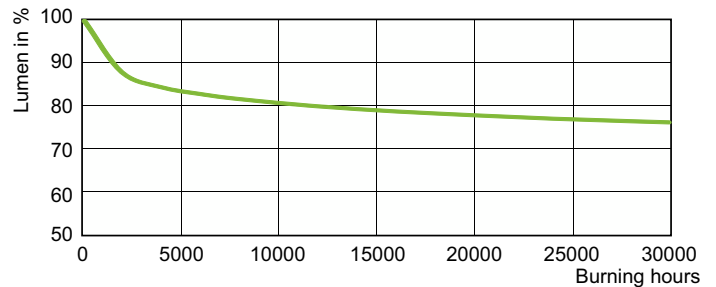

Dane produktu

Informacje ogólne	
Podstawa-nasadka	E27
Pozycja robocza	UNIWERSALNE [Dowolne lub Uniwersalne (U)]
Wartość referencyjna pomiaru strumienia	Sphere
Trwałość do przygaśnięcia do 50% (Nom)	28 000 h
Dane techniczne oświetlenia	
Kod barwy	220 [CCT of 2000K]
Strumień Świetlny	5 600 lm
Współrzędna Chromatyczności X (Nom)	0,54
Współrzędna Chromatyczności Y (Nom)	0,42
Skorelowana Temperatura Barwowa (Nom)	1900 K
Skuteczność świetlna (znamionowa) (Nom)	78 lm/W
Wskaźnik oddawania barw (CRI)	-
Eksploatacja i połączenie elektryczne	
Zużycie energii	71,5 W
Napięcie (Nom)	90 V

Numerator - Packs per outer box	24
EAN/UPC - Opakowanie	8711500181879

Rysunki techniczne

Product	D (max)	C (max)
SON 70W/220 I E27 1CT/24	71 mm	155 mm

Dane fotometryczne

Spectral Power Distribution Colour - SON 70W/220 I E27 1CT/24

Okres eksploatacji

Life Expectancy Diagram - SON 70W/220 I E27 1CT/24

Lumen Maintenance Diagram - SON 70W/220 I E27 1CT/24

SON

© 2023 Signify Holding Wszelkie prawa zastrzeżone. Signify nie składa żadnych oświadczeń ani nie udziela jakichkolwiek gwarancji dotyczących dokładności lub kompletności informacji zawartych w niniejszym dokumencie i nie ponosi odpowiedzialności za jakiegokolwiek związane z nimi działania. Informacje zamieszczone w niniejszym dokumencie nie stanowią oferty handlowej ani elementu jakiegokolwiek oferty lub umowy, chyba że uzgodniono inaczej z Signify. Philips i emblemat Philips są zarejestrowanymi znakami towarowymi Koninklijke Philips N.V.