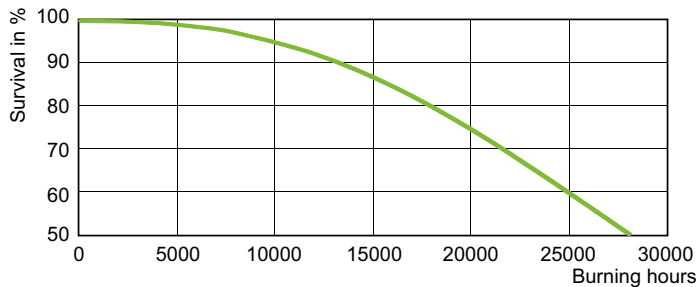

Dane produktu

Informacje ogólne	
Podstawa-nasadka	E27
Pozycja robocza	UNIWERSALNE [Dowolne lub Uniwersalne (U)]
Wartość referencyjna pomiaru strumienia	Sphere
Trwałość do przygaśnięcia do 50% (Nom)	28 000 h
Dane techniczne oświetlenia	
Kod barwy	220 [CCT of 2000K]
Strumień Świetlny	5 600 lm
Współrzędna Chromatyczności X (Nom)	0,54
Współrzędna Chromatyczności Y (Nom)	0,42
Skorelowana Temperatura Barwowa (Nom)	1900 K
Skuteczność świetlna (znamionowa) (Nom)	78 lm/W
Wskaźnik oddawania barw (CRI)	-
Eksploatacja i połączenie elektryczne	
Zużycie energii	71,5 W
Napięcie (Nom)	90 V

Okres eksploatacji

Life Expectancy Diagram - SON 70W/220 I E27 1CT/24

Lumen Maintenance Diagram - SON 70W/220 I E27 1CT/24

SON

© 2023 Signify Holding Wszelkie prawa zastrzeżone. Signify nie składa żadnych oświadczeń ani nie udziela jakichkolwiek gwarancji dotyczących dokładności lub kompletności informacji zawartych w niniejszym dokumencie i nie ponosi odpowiedzialności za jakiegokolwiek związane z nimi działania. Informacje zamieszczone w niniejszym dokumencie nie stanowią oferty handlowej ani elementu jakiegokolwiek oferty lub umowy, chyba że uzgodniono inaczej z Signify. Philips i emblemat Philips są zarejestrowanymi znakami towarowymi Koninklijke Philips N.V.