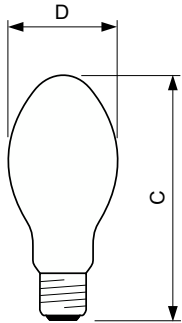

Kod zamówienia	18186230
Materiał Nr (12NC)	928150108828
Numerator - Quantity Per Pack	1
EAN/UPC - Produkt/opakowanie	8711500181862

Numerator - Packs per outer box	24
EAN/UPC - Opakowanie	8711500181879

Rysunki techniczne

Product	D (max)	C (max)
SON 70W/220 I E27 1CT/24	71 mm	155 mm