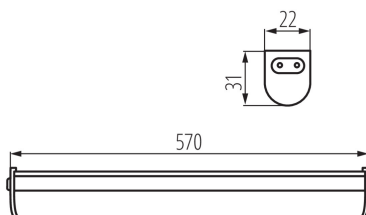

DANE OGÓLNE:

Kolor: biały

Miejsce montażu: do nadbudowania na ścianie|do nadbudowania na suficie

Miejsce zastosowania: wewnątrz

Minimalna odległość od oświetlanego obiektu: 0,1m

Możliwość łączenia przelotowego: tak

Możliwość współpracy ze ściemniaczem: nie

Włącznik: tak

Wymienne źródło światła: nie

Długość [mm]: 570

Szerokość [mm]: 31

Wysokość [mm]: 22

Długość kabla [m]: 1.5

Zintegrowane źródło światła LED: tak

DANE TECHNICZNE:

Napięcie znamionowe [V]: 220-240 AC

Częstotliwość znamionowa [Hz]: 50/60

Moc maksymalna [W]: 7

Klasa ochronności przed porażeniem elektrycznym: II

Materiał klosza: tworzywo sztuczne

Rodzaj diody: LED SMD

Strumień świetlny [lm]: 690

Barwa światła: biała

Temperatura barwowa [K]: 4000

Jednolitość barw [SDCM]: ≤6

Współczynnik oddawania barw Ra: ≥80

Trwałość [h]: 30000

Ilość cykli włącz/wyłącz: ≥15000

Skuteczność świetlna lampy [lm/W]: 99

Zakres temperatury otoczenia, na którą może być narażony wyrób [°C]: 5÷25

Materiał obudowy: tworzywo sztuczne

Rodzaj przyłącza: przewód zakończony wtyczką

W skład oprawy wchodzi wbudowane lampy LED o klasach energetycznych: A++,A+,A

Czas nagrzewania lampy [s]: ≤1

Czas zapłonu lampy [s]: ≤0,5