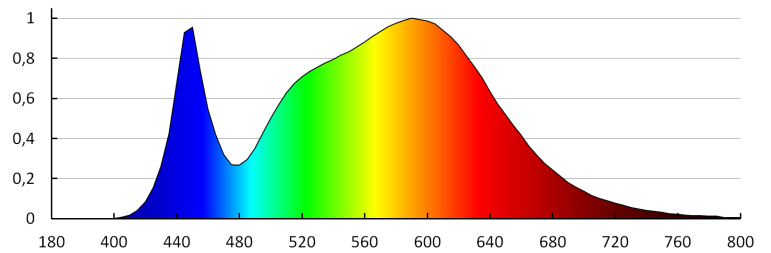

oprawa podszafkowa LED

Maksymalna ilość opraw w połączeniu przelotowym: 6
Maksymalna moc opraw w połączeniu przelotowym [Σ W]: 120
Stopień IP: 20

KANLUX S.A. (kat 27591) LINUS LED 7W-NW / LDC (Polar)