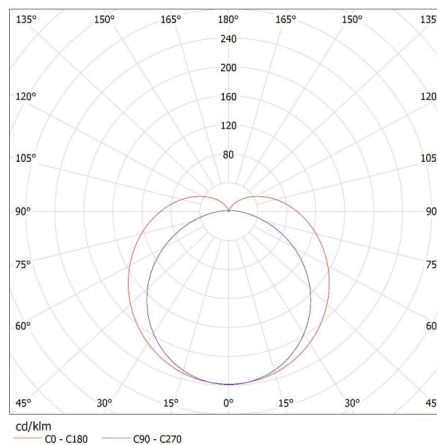

KANLUX S.A. (kat 27591) LINUS LED 7W-NW / LDC (Polar)

AKCESORIA:

14977 LINUS LINK Przewód do łączenia opraw LINUS LINK