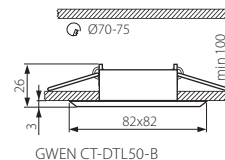

GWEN CT

Sufitowa oprawa punktowa / Ceiling lighting point fitting

GWEN CT-DTO50-B

GWEN CT-DTL50-B

- ▶ obudowa, pierścień: aluminium szczotkowane
- ▶ casing, ring: brushed aluminum

NEW  
NEW

GWEN CT-DTO50-B  
GWEN CT-DTL50-B

18531  
18530

czarny / black  
czarny / black

70  
82

12V	max 50	MR-16	Gx5,3	↑	30 [°]	2x 0,75mm <sup>2</sup>	12 cm	0,5 [m]	IP 20	House icon	III	1/-/50	CE
-----	--------	-------	-------	---	--------	------------------------	-------	---------	-------	------------	-----	--------	----