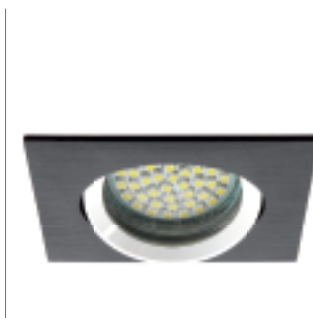

GWEN CT

Sufitowa oprawa punktowa / Ceiling lighting point fitting

GWEN CT-DTO50-B

GWEN CT-DTL50-B

- ▶ obudowa, pierścień: aluminium szczotkowane
- ▶ casing, ring: brushed aluminum

NEW  
NEW

GWEN CT-DTO50-B  
GWEN CT-DTL50-B

18531  
18530

czarny / black  
czarny / black

70  
82

12V	max 50	MR-16	Gx5,3	↑	30 [°]	2x 0,75mm <sup>2</sup>	12 cm	0,5 [m]	IP 20	House icon	III	1/-/50	CE
-----	--------	-------	-------	---	--------	------------------------	-------	---------	-------	------------	-----	--------	----