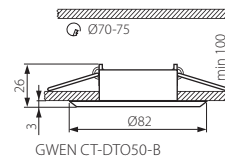

GWEN CT

Sufitowa oprawa punktowa / Ceiling lighting point fitting

GWEN CT-DTO50-B

GWEN CT-DTL50-B

- ▶ obudowa, pierścień: aluminium szczotkowane
- ▶ casing, ring: brushed aluminum

NEW  
NEW

GWEN CT-DTO50-B  
GWEN CT-DTL50-B

18531  
18530

czarny / black  
czarny / black

70  
82

12V	max 50	MR-16	Gx5,3	↑	30 [°]	2x 0,75mm <sup>2</sup>	12 cm	0,5 [m]	IP 20	House icon	III	1/-/50	CE
-----	--------	-------	-------	---	--------	------------------------	-------	---------	-------	------------	-----	--------	----