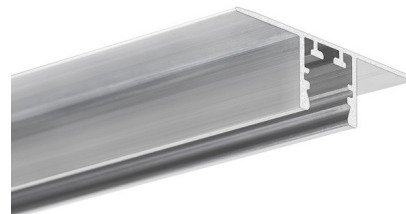

OPIS PRODUKTU

- Wysokość profilu mieści się w grubości jednej płyty kartonowo - gipsowej (12,5mm)
- Profil PDS-T współpracuje z profilem PDS-ZM-PLUS, co umożliwia efektowne przejście oprawy wbudowanej w oprawę podwieszoną (sufity na różnych poziomach, antresole)
- Profil kompatybilny z systemem taśm LED 8-KLIK (możliwość łatwego serwisowania i szybkiego montażu taśm LED)
- Osłona cięta na równo z profilem
- Linia światła

Data

SPECYFIKACJA TECHNICZNA

Przeznaczenie produktu

- do tworzenia opraw prostych, wielokątnych, wbudowanych w płyty kartonowo- gipsowe, zlicowanych z ich powierzchnią, bez widocznych aluminiowych elementów oprawy.

Montaż

- montaż profilu do płyt kartonowo gipsowych odbywa się za pomocą wkrętów.

Dodatkowe informacje

- profil przystosowany jest do taśm LED o maksymalnej szerokości 10 mm,
- profil wyposażony jest w zamek mały „ZM”, dzięki czemu można go łączyć za pomocą łączników ZM, komponując rozmaite kształty.