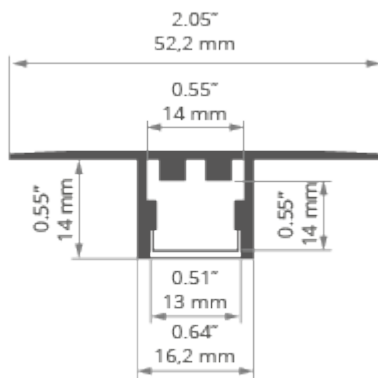

Nr Ref	wykończenie powierzchni	dostępne długości
C2057_2	Nieanodowany (surowy)	2000 mm
C2057_3	Nieanodowany (surowy)	3000 mm

RYSUNEK TECHNICZNY