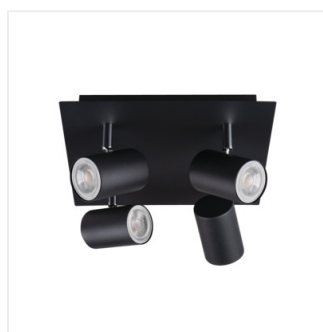

MODERN
design

[V] 220-240 AC	[Hz] 50					IP 20
	 5+25					 1+2,5
 0,5m	CE	EAC	UK CA			

EVALO EL-1I B-SR

EVALO EL-1I B-SR	35691	max 10	czarny
EVALO EL-1I W-SR	35690	max 10	biały
EVALO EL-2I B-SR	35693	2 x max 10	czarny
EVALO EL-2I W-SR	35692	2 x max 10	biały
EVALO EL-3I B-SR	35695	3 x max 10	czarny
EVALO EL-3I W-SR	35694	3 x max 10	biały
EVALO EL-4O B-SR	35697	4 x max 10	czarny
EVALO EL-4O W-SR	35696	4 x max 10	biały

Kanlux EVALO to rodzina prostych spotów. Skandynawska wręcz prostota i srebrne elementy to wysoce elegancka klasyka. Wąski klosz mieści w sobie źródła GU10 (w komplecie dodajemy przysawkę, która ułatwia ich montaż). Dwa kolory (czarny i biały) oraz ilość od 1 do 4 punktów świetlnych tych opraw otwiera wiele możliwości aranżacji. Spot Kanlux EVALO z 1 punktem to idealny kinkiet nad biurko, łóżko czy za kanapę. Dzięki takiej aranżacji Kanlux EVALI może pełnić rolę światła głównego i dodatkowego. Dodatkowym atutem jest możliwość dużej regulacji kierunku padania światła (dwie osie obrotu: 320 i 90 stopni).

- Materiał obudowy: stop aluminium

EVALO

Oprawa ścienna-sufitowa

EVALO EL-11 B-SR

EVALO EL-11 W-SR

EVALO EL-21 B-SR

EVALO EL-21 W-SR

EVALO EL-31 B-SR

EVALO EL-31 W-SR

EVALO EL-40 B-SR

EVALO EL-40 W-SR

Oprawa ścienna-sufitowa

EVALO EL-11

EVALO EL-21

EVALO EL-31

EVALO EL-40