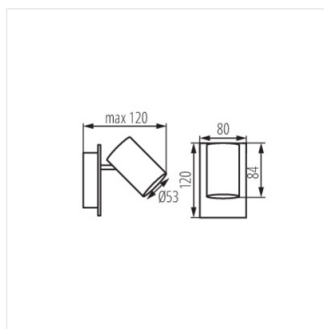

- Materiał obudowy: stop aluminium

EVALO

Oprawa ścienna-sufitowa

EVALO EL-11 B-SR

EVALO EL-11 W-SR

EVALO EL-21 B-SR

EVALO EL-21 W-SR

EVALO EL-31 B-SR

EVALO EL-31 W-SR

EVALO EL-40 B-SR

EVALO EL-40 W-SR

Oprawa ścienna-sufitowa

EVALO EL-11

EVALO EL-21

EVALO EL-31

EVALO EL-40