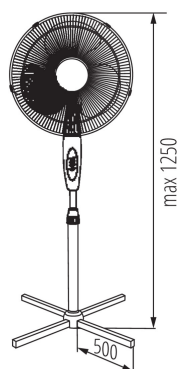

**14806 VENETO-40B**

Wentylator stojący 40cm

5907540958653

**DANE OGÓLNE:****Kolor:** czarny**Miejsce montażu:** na podłożu**Miejsce zastosowania:** wewnątrz**Wyłącznik:** tak**Długość [mm]:** 500**Szerokość [mm]:** 500**Wysokość [mm]:** 1250**DANE TECHNICZNE:****Napięcie znamionowe [V]:** 220-240 AC**Częstotliwość znamionowa [Hz]:** 50/60**Moc maksymalna [W]:** 45**Klasa ochronności przed porażeniem elektrycznym:** II**Zakres temperatury otoczenia, na którą może być narażony wyrób [°C]:** 5÷25**Obroty silnika:** max 1250 rpm**Rodzaj przyłącza:** przewód zakończony wtyczką**Liczba biegów:** 3**DANE LOGISTYCZNE:****Jednostka miary:** sztuka**Jak pakowane:** 3**Ilość sztuk w opakowaniu zbiorczym:** 3**Masa jednostkowa netto [g]:** 2520**Gramatura [g]:** 3233.33**Długość opakowania jednostkowego [cm]:** 12**Szerokość opakowania jednostkowego [cm]:** 52**Wysokość opakowania jednostkowego [cm]:** 46**Waga kartonu [kg]:** 9.69999**Szerokość kartonu [cm]:** 38.5**Wysokość kartonu [cm]:** 48**Długość kartonu [cm]:** 53.5**Objętość kartonu [m<sup>3</sup>]:** 0.098868

**14806 VENETO-40B**

---

Wentylator stojący 40cm