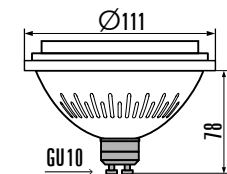

Dobrze spakowany

Źródło światła LED

Materiał klosza: tworzywo sztuczne