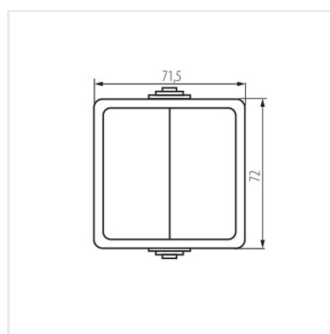

## 27352 TEKNO 05-1010-141 cz

Łącznik ścienny

TEKNO 05-1010-141 cz | **27352** | czarny

- Tworzywo: ABS

## 27352 TEKNO 05-1010-141 cz

---

Łącznik świecznikowy

TEKNO 05-1010-141 cz